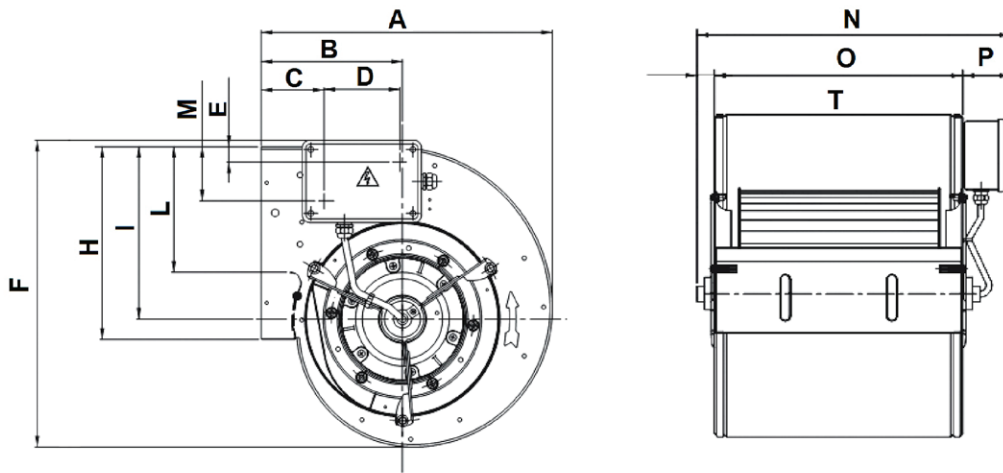

Φίλτρα Αέρος

Φυγοκεντρικά Αερόθερμα με
Θερμαντικό Στοιχείο Νερού

Θερμαντικό Στοιχείο Νερού

Αντιπασίεις Αέρος
Πτερυγιοφόρες

Βάση Τοίχου

Εύκαμπτοι Αεραγωγοί

Μούφες Σύνδεσης

Διαστάσεις DDM 6 3V (mm)

Διαστάσεις DDM 4 3V (mm)

Τύπος	A	B	C	D	E	F	H	I	L	M	N	O	P	T
DDM 7/7 147	315,5	153	68	82	16,5	332	208,6	186,5	135,6	58,5	325	232	58	35
DDM 9/7 350	378,5	185	127	82	29,5	387	262,6	215,5	159,6	71,5	354	232	58	54
DDM 9/9 350	378,5	185	127	82	29,5	387	262,6	215,5	159,6	71,5	377	298	58	21