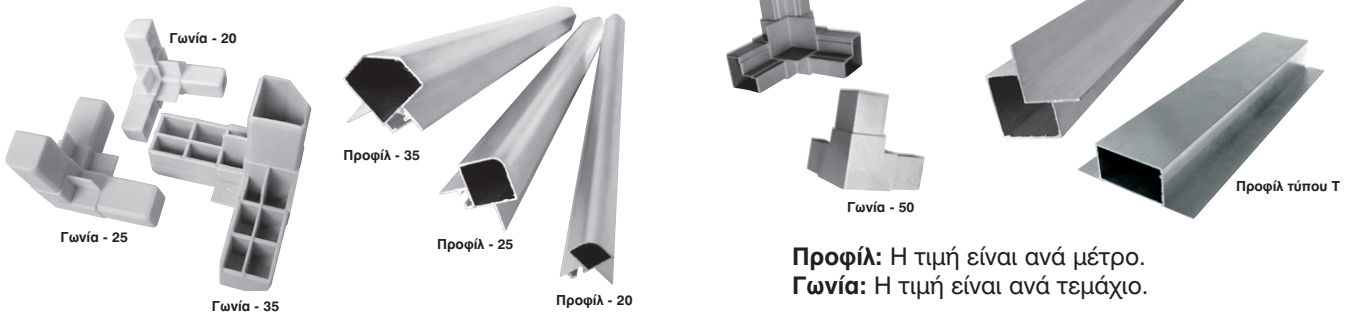

Αεροπόξ (Fan Section) F/S

- Το F/S αποτελείται από προφίλ, τριέδρες πλαστικές γωνίες, πλευρικά τοιχώματα (καπάκια) από ενισχυμένο χαλυβδόφυλλο και με εσωτερική μόνωση από θερμο-ηχοαπορροφητικό αυτοσβηνώμενο υλικό πάχους 5 mm, όλα αποκλειστικής κατασκευής του εργοστασίου μας
- Κατόπιν παραγγελίας κατασκευάζονται όλες οι επιθυμητές διαστάσεις, με ενισχυμένη μόνωση διπλού τοιχώματος, τοποθέτηση λαμινών για αναρρόφηση κ.λπ.
- Ο τύπος **Προφίλ - 50** είναι κατάλληλος για την κατασκευή F/S (Fan Section) μεγάλων διαστάσεων και σε συνδυασμό με το **Προφίλ Τύπου T**, δίνεται η δυνατότητα να κατασκευαστεί το F/S με διαιρούμενα τοιχώματα σε κάθε πλευρά

Προφίλ: Η τιμή είναι ανά μέτρο.
Γωνία: Η τιμή είναι ανά τεμάχιο.

Ασυαρμολόγητο F/S

Διαστάσεις F/S (cm)	Τιμή
50 x 50 x 50	€ 105,00
60 x 60 x 60	€ 133,00
70 x 70 x 70	€ 167,00
80 x 80 x 80	€ 216,00
100 x 100 x 100	€ 279,00
120 x 120 x 120	€ 530,00
150 x 150 x 150	€ 680,00
200 x 200 x 200	€ 1.300,00

Συναρμολογημένο F/S

Διαστάσεις F/S (cm)	Τιμή
50 x 50 x 50	€ 172,00
60 x 60 x 60	€ 198,00
70 x 70 x 70	€ 233,00
80 x 80 x 80	€ 284,00
100 x 100 x 100	€ 371,00
120 x 120 x 120	€ 600,00
150 x 150 x 150	€ 800,00
200 x 200 x 200	€ 1.600,00

Τριέδρες Πλαστικές Γωνίες Σύνδεσης

Τύπος	Διαστάσεις (mm)	Τιμή / τεμ.
ΓΩΝΙΑ - 20	20	€ 0,76
ΓΩΝΙΑ - 25	25	€ 1,90
ΓΩΝΙΑ - 35	35	€ 3,20

Τριέδρες Μεταλλικές Γωνίες Σύνδεσης

Τύπος	Διαστάσεις (mm)	Τιμή / τεμ.
ΓΩΝΙΑ - 50	50	€ 9,60