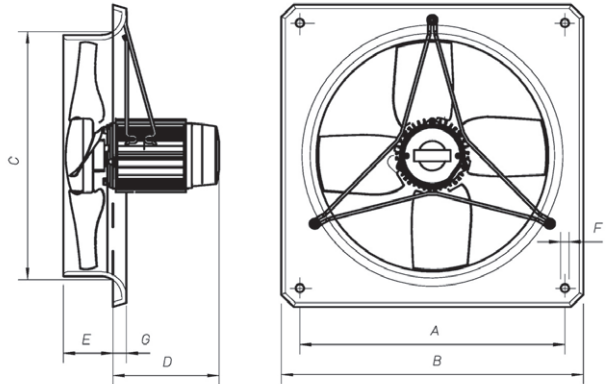

Αξεσουάρ

Ρυθμιστές Microtronic

Ρυθμιστής PSN

Διακόπτες Προστασίας Λειτουργίας MSE και MSD

Πλαστικές Περσίδες Βαρύτητας Σειρά VK

Διαστάσεις Εξαεριστήρων Σειράς DLV

Τύπος (cm)	A (mm)	B (mm)	C (mm)	D max (mm)	E (mm)	F (mm)	G (mm)	M ή PP*
30	350	395	330	186	106	9,5	20	PP
35	400	445	375	186	106	9,5	20	PP
40	444	495	430	186	106	9,5	20	PP
45	505	575	480	176	116	13	20	PP
50	565	635	535	176	116	13	20	PP
56	675	760	590	230	106	11	30	PP
63	750	835	660	220	120	11	30	PP
71	810	885	740	230	140	14,5	30	PP