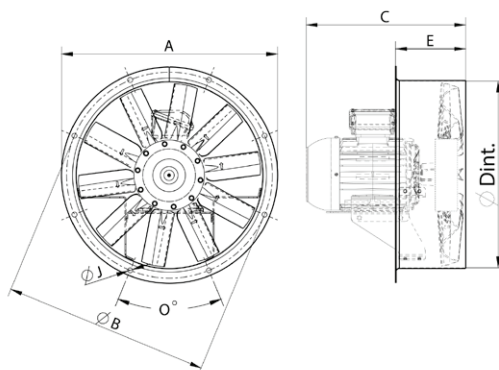

Τεχνικά Χαρακτηριστικά HB / HBA 1400 RPM / 400V

Τύπος	Γωνία	Ισχύς (kW)		Παροχή (max) m³/h	Στάθμη θορύβου db (A)
		min	max		
HB / HBA 35 T4 (A0:6)	35° - 40°	0,12	0,12	3.440	46
HB / HBA 40 T4 (A0:6)	35° - 40°	0,12	0,25	4.670	51
HB / HBA 45 T4 (A0:6)	35° - 40°	0,12	0,55	6.360	52
HB / HBA 45 T4 (A5:6)	25° - 45°	0,12	0,55	6.350	51
HB / HBA 50 T4 (A0:6)	35° - 40°	0,12	0,55	8.140	53
HB / HBA 50 T4 (A5:6)	25° - 45°	0,12	0,55	8.130	54
HB / HBA 56 T4 (A2:6)	20° - 45°	0,37	1,50	13.910	60
HB / HBA 56 T4 (A2:9)	20° - 45°	0,37	1,50	14.710	60
HB / HBA 56 T4 (A5:6)	20° - 45°	0,37	1,50	14.640	70
HB / HBA 63 T4 (A2:6)	20° - 45°	0,37	3,00	20.110	62
HB / HBA 63 T4 (A2:9)	20° - 45°	0,37	3,00	21.810	63
HB / HBA 63 T4 (A5:6)	20° - 45°	0,37	3,00	20.350	74
HB / HBA 71 T4 (A2:6)	20° - 45°	0,75	3,00	27.910	65
HB / HBA 71 T4 (A2:9)	20° - 45°	0,75	3,00	27.100	68
HB / HBA 71 T4 (A5:6)	20° - 45°	0,75	3,00	27.520	79
HB / HBA 80 T4 (A2:6)	20° - 45°	1,10	5,50	27.520	67
HB / HBA 80 T4 (A2:9)	20° - 45°	1,10	5,50	41.810	72
HB / HBA 80 T4 (A5:6)	20° - 45°	1,10	5,50	37.790	76
HB / HBA 90 T4 (A6:3)	20° - 42°	3,00	15,00	51.110	75
HB / HBA 90 T4 (A6:6)	20° - 42°	3,00	15,00	58.310	76
HB / HBA 100 T4 (A6:3)	20° - 42°	5,50	22,00	69.410	76
HB / HBA 100 T4 (A6:6)	20° - 42°	5,50	22,00	81.210	80
HB / HBA 112 T4 (A6:3)	20° - 42°	5,50	30,00	92.110	78
HB / HBA 112 T4 (A6:6)	20° - 42°	5,50	30,00	109.010	83
HB / HBA 125 T4 (A7:4)	20° - 42°	11,00	45,00	132.010	85
HB / HBA 125 T4 (A7:8)	20° - 42°	11,00	45,00	143.500	89

Διαστάσεις σειράς HB / HBA 400V

Τύπος	E	O	ØA	ØB	ØD	ØJ
HB/HBA 35	150	8x45°	434	395	365	10
HB/HBA 40	150	8x45°	472	450	403	10
HB/HBA 45	165	8x45°	525	500	452	12
HB/HBA 50	165	12x30°	600	560	504	12
HB/HBA 56	175	12x30°	646	620	559	12
HB/HBA 63	185	12x30°	725	690	633	12
HB/HBA 71	190	16x22,5°	802	770	715	12
HB/HBA 80	220	16x22,5°	892	860	801	12
HB/HBA 90	340	16x22,5°	892	860	801	12
HB/HBA 100	340	16x22,5°	1115	1070	1013	12
HB/HBA 112	340	16x22,5°	1234	1190	1132	12
HB/HBA 125	340	20x18°	1365	1320	1263	15