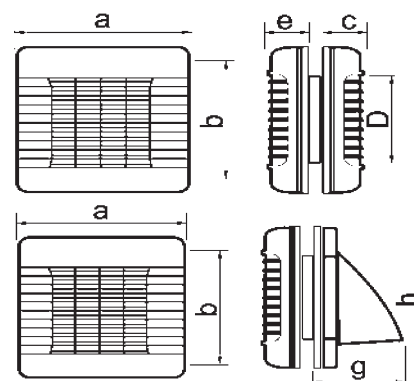

MA O1

MA O2

Σειρά MA O1

Τύπος	Ισχύς (W)	Διάμετρος \varnothing mm	Παροχή m^3/h	Στάθμη θορύβου dB (A)	Βάρος Kg	Τιμή
MA O1 125	22	125	185	35	1,15	€ 60,00
MA O2 125	22	125	185	35	1,14	€ 66,00

Διαστάσεις Σειράς MA O1

Τύπος	a (mm)	b (mm)	e (mm)	c (mm)	D (mm)
MA O1 125	186	173	60	53	125

Μονάδα ελέγχου BU-160

Διαστάσεις Σειράς MA O2

Τύπος	a (mm)	b (mm)	g (mm)	h (mm)
MA O2 125	186	173	60	53

Εξαεριστήρες Σειράς VES

- Διαθέσιμοι σε μεγέθη: **100, 120 και 150 mm**
- Παροχές από **92 m^3/h έως 265 m^3/h**
- Βαθμός Προστασίας **IPX4**
- Χαμηλού προφίλ με κοντό λαιμό, εξασφαλίζουν ευκολία στην εγκατάσταση
- Χρώμα Λευκό