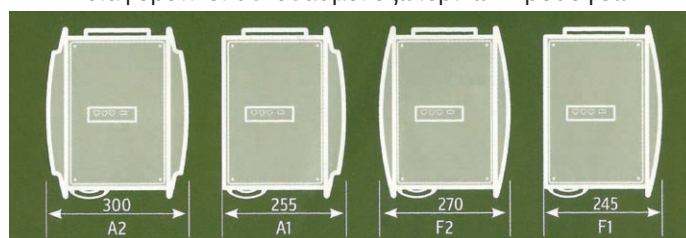

## Απλές Αεροκουρτίνες Σειράς “C”

- Απλές αεροκουρτίνες εξοικονόμησης ενέργειας
- Για ύψος πόρτας έως 4,00m
- Μοντέρνος σχεδιασμός
- 4 διαφορετικοί συνδυασμοί εξωτερικών προσόψεων
- 2 ταχυτήτων (HI-LOW)
- Χειρισμός με ενσύρματο ή ασύρματο χειριστήριο (IR)
- Νέο σύστημα χειρισμού “ECO”
- Τάση λειτουργίας 230V/50Hz
- Διαχείριση μικροκλίματος
- Φραγμός στη σκόνη, έντομα, μυρωδιές, ρύπους και υγρασία

### Προαιρετικά:

- Κρυφός φωτισμός με λαμπτήρες LED
- Κάθετη στήριξη
- Δυνατότητα σύνδεσης με BMS
- Εκτυπώσιμη πρόσοψη

Απλές Αεροκουρτίνες Σειράς “C”								Τιμή			
Τύπος	Μέγιστο Πλάτος Ανοίγματος (m)	Μήκος Συσκευής (mm)	Ύψος Πόρτας (m)	Ισχύς Κινητήρα (W)	Πυκνωτής Λειτουργίας (μF)	Παροχή min-max (m <sup>3</sup> /h)	Ταχύτητα Εξόδου Αέρα min-max (m/sec)	Μονής Όψης F1	Μονής Όψης με φωτισμό LED A1	Διπλής Όψης F2	Διπλής Όψης με φωτισμό LED A2
C 120	1,20	1300	4,00	420	12	1545/2140	13,0/18,0	€1.157,00	€1.226,00	€1.227,00	€1.422,00
C 160	1,60	1852	4,00	630	12	2315/3210	13,0/18,0	€1.423,00	€1.550,00	€1.528,00	€1.747,00
C 200	2,00	2417	4,00	840	12	3090/4275	13,0/18,0	€1.712,00	€1.863,00	€1.828,00	€2.084,00

Διαστάσεις Απλών Αεροκουρτινών Σειράς “C”		
Τύπος	Συνολικό Μήκος Συσκευής A (mm)	Μήκος Στομιού εξόδου B (mm)
C 120	1300	1120
C 160	1852	1670
C 200	2417	2237

- 4 διαφορετικοί συνδυασμοί εξωτερικών προσόψεων