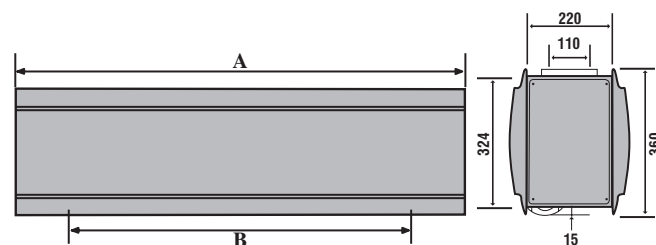

## Απλές Αεροκουρτίνες Σειράς “C”

- Απλές αεροκουρτίνες εξοικονόμησης ενέργειας
- Για ύψος πόρτας έως 4,00m
- Μοντέρνος σχεδιασμός
- 4 διαφορετικοί συνδυασμοί εξωτερικών προσόψεων
- 2 ταχυτήτων (HI-LOW)
- Χειρισμός με ενσύρματο ή ασύρματο χειριστήριο (IR)
- Νέο σύστημα χειρισμού “ECO”
- Τάση λειτουργίας 230V/50Hz
- Διαχείριση μικροκλίματος
- Φραγμός στη σκόνη, έντομα, μυρωδιές, ρύπους και υγρασία

### Προαιρετικά:

- Κρυφός φωτισμός με λαμπτήρες LED
- Κάθετη στήριξη
- Δυνατότητα σύνδεσης με BMS
- Εκτυπώσιμη πρόσοψη

Απλές Αεροκουρτίνες Σειράς “C”								Τιμή			
Τύπος	Μέγιστο Πλάτος Ανοίγματος (m)	Μήκος Συσκευής (mm)	Ύψος Πόρτας (m)	Ισχύς Κινητήρα (W)	Πυκνωτής Λειτουργίας (μF)	Παροχή min-max (m <sup>3</sup> /h)	Ταχύτητα Εξόδου Αέρα min-max (m/sec)	Μονής Όψης F1	Μονής Όψης με φωτισμό LED A1	Διπλής Όψης F2	Διπλής Όψης με φωτισμό LED A2
C 120	1,20	1300	4,00	420	12	1545/2140	13,0/18,0	€1.157,00	€1.226,00	€1.227,00	€1.422,00
C 160	1,60	1852	4,00	630	12	2315/3210	13,0/18,0	€1.423,00	€1.550,00	€1.528,00	€1.747,00
C 200	2,00	2417	4,00	840	12	3090/4275	13,0/18,0	€1.712,00	€1.863,00	€1.828,00	€2.084,00

Διαστάσεις Απλών Αεροκουρτινών Σειράς “C”		
Τύπος	Συνολικό Μήκος Συσκευής A (mm)	Μήκος Στομιού εξόδου B (mm)
C 120	1300	1120
C 160	1852	1670
C 200	2417	2237

- 4 διαφορετικοί συνδυασμοί εξωτερικών προσόψεων