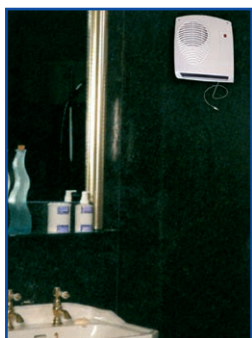

Αερόθερμο VADH 2

Το αερόθερμο τοίχου της **Vent-Axia** έχει θερμική απόδοση **2kW** και λειτουργεί μέσω κορδονιού για να είναι σύμφωνα με τις προδιαγραφές ασφαλείας για μπάνια.

Οι σχεδιασμένες υπό κλίση γρίλιες του αυξάνουν την κατανομή της θερμότητας στο χώρο.

Επίσης περιλαμβάνει προεγκαταστημένο θερμοστάτη που παρέχει προστασία από υπερθέρμανση και είναι προρυθμισμένο να ρίχνει την απόδοσή του στο **1kW**, σε περίπτωση που αυξηθεί η θερμοκρασία του χώρου.

- Θερμική απόδοση **2kW**
- **IP 24**
- Σχεδιασμένο σύμφωνα με **BEAB**
- Επίτοιχη τοποθέτηση, με κορδόνι λειτουργίας

Σειρά VADH 2

Τύπος	Ισχύς (kW)	Μήκος (mm)	Ύψος (mm)	Πλάτος (mm)	Βάρος Kg	Τιμή
VADH 2	2,00	300	190	115	2	€ 118,00

Αερόθερμο VAFH

- Αερόθερμο δαπέδου 2 θερμαντικών θέσεων **1kW & 2 kW**
- Δυνατότητα λειτουργίας μόνο σαν ανεμιστήρας
- Ενσωματωμένος θερμοστάτης
- Κέλυφος ασφαλείας

Σειρά VAFH

Τύπος	Ισχύς (kW)	Μήκος (mm)	Ύψος (mm)	Πλάτος (mm)	Τιμή
VAFH 2TC	1,00 & 2,00	220	110	220	€ 44,00