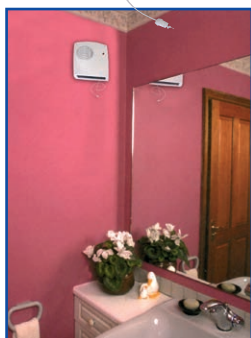

Αερόθερμο VADH 2

Το αερόθερμο τοίχου της **Vent-Axia** έχει θερμική απόδοση **2kW** και λειτουργεί μέσω κορδονιού για να είναι σύμφωνα με τις προδιαγραφές ασφαλείας για μπάνια.

Οι σχεδιασμένες υπό κλίση γρίλιες του αυξάνουν την κατανομή της θερμότητας στο χώρο.

Επίσης περιλαμβάνει προεγκαταστημένο θερμοστάτη που παρέχει προστασία από υπερθέρμανση και είναι προρυθμισμένο να ρίχνει την απόδοσή του στο **1kW**, σε περίπτωση που αυξηθεί η θερμοκρασία του χώρου.

- Θερμική απόδοση **2kW**
- **IP 24**
- Σχεδιασμένο σύμφωνα με **BEAB**
- Επίτοιχη τοποθέτηση, με κορδόνι λειτουργίας

Σειρά VADH 2

Τύπος	Ισχύς (kW)	Μήκος (mm)	Ύψος (mm)	Πλάτος (mm)	Βάρος Kg	Τιμή
VADH 2	2,00	300	190	115	2	€ 118,00

Αερόθερμο VAFH

- Αερόθερμο δαπέδου 2 θερμαντικών θέσεων **1kW & 2 kW**
- Δυνατότητα λειτουργίας μόνο σαν ανεμιστήρας
- Ενσωματωμένος θερμοστάτης
- Κέλυφος ασφαλείας

Σειρά VAFH

Τύπος	Ισχύς (kW)	Μήκος (mm)	Ύψος (mm)	Πλάτος (mm)	Τιμή
VAFH 2TC	1,00 & 2,00	220	110	220	€ 44,00