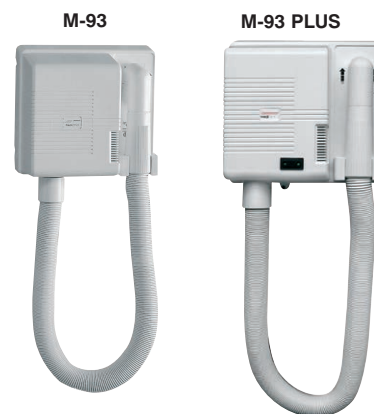

## Στεγνωτήρας Χεριών MOD. M-99 AC OPTIMA (Bright)

- Αρίστη κατασκευής και πολυτελούς εμφάνιση
- Υψηλή απόδοση - χαμηλή στάθμη θορύβου
- Λειτουργία με φωτοκύτταρο
- Διαστάσεις: 302 x 255 x 140mm
- Βάρος: 4,20 Kgr
- Ισχύς: 1.510 Watt
- Στροφές: 2.800 Rpm
- Παροχή: 200 m<sup>3</sup>/h
- Στάθμη θορύβου: 60dB (A)

## Στεγνωτήρας Χεριών MOD. M-99 ACS OPTIMA (Satin)

- Αρίστη κατασκευής και πολυτελούς εμφάνιση
- Υψηλή απόδοση - χαμηλή στάθμη θορύβου
- Λειτουργία με φωτοκύτταρο
- Διαστάσεις: 302 x 255 x 140mm
- Βάρος: 4,20 Kgr
- Ισχύς: 1.510 Watt
- Στροφές: 2.800 Rpm
- Παροχή: 200 m<sup>3</sup>/h
- Στάθμη θορύβου: 60dB (A).

Τύπος	Τιμή
MOD. M-99 ACS OPTIMA (Satin)	€ 402,00

## Στεγνωτήρες Μαλλιών Επίτοιχοι Σειράς MOD M-93

- Επίτοιχος στεγνωτήρας μαλλιών με ενιαίο συμπαγές κέλυφος κατασκευασμένο από πολυκαρβονικό υλικό, υψηλής αντοχής
- Διατίθεται σε λευκό χρώμα
- Ο ηλεκτροκινητήρας έχει ισχύ **70W** (συνολική καταναλισκόμενη ισχύς 750W) και διαθέτει θερμικό προστασίας
- Τάση λειτουργίας **230V / 50Hz**
- Το μοντέλο **M-93 PLUS** διαθέτει **πρίζα για ξυριστική μηχανή**
- Αυτόματη έναρξη της λειτουργίας του στεγνωτήρα μόλις ο βραχίονας απομακρυνθεί από τη βάση
- Κατάλληλοι για δωμάτια ξενοδοχείων, γυμναστήρια κ.α.