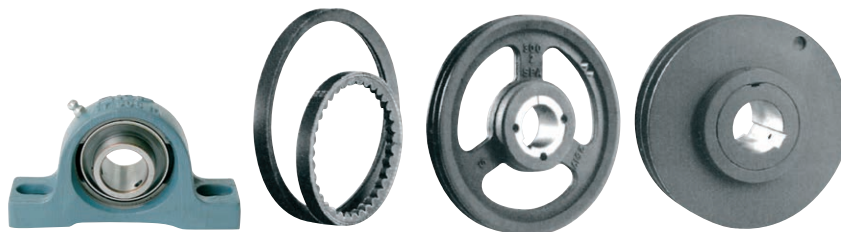

**Ιμάντες - Τροχαλίες - Έδρανα για Ιμαντοκίνητους Εξαεριστήρες**

- Ιμάντες διατίθενται σε όλες τις διαστάσεις.
- Τροχαλίες διατίθενται σε όλες τις διαμέτρους.
- Τιμές κατόπιν συνεννόησης με τον πελάτη.

**Βάσεις Ηλεκτροκινητήρων (Μοτέρ) για Ιμαντοκίνητους Εξαεριστήρες**

Τύπος	Τύποι Ηλεκτροκινητήρων	Βάρος Kg	Τιμή
B-1 SL00210	63-71-80	1,5	€ 45,00
B-2 SL00307	90-100-112	3,4	€ 59,00
B-3 SL00430	90-100-112-132-160	4,0	€ 110,00
B-4 SL00490	160-180	8,2	€ 144,00