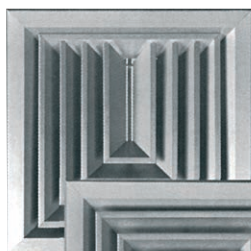

Στόμια Γραμμικά Οροφής (SLOT)

Τύπος SLOT

- Είναι κατασκευασμένα από αλουμίνιο βαρέως τύπου και τοποθετούνται κατά μήκος της ψευδοροφής
- Υπάρχει δυνατότητα ρύθμισης του αέρα προς όλες τις κατευθύνσεις ενώ η παροχή του ρυθμίζεται με εσωτερικό διάφραγμα

Στόμια Επισκέψιμα Με Φίλτρο

Διατίθενται σε δύο τύπους:

- Γραμμικά (Τύπος B-13)
- Για νωπό αέρα (Τύπος BN)

- Επιτρέπουν την άμεση εξαγωγή και επανατοποθέτηση του φίλτρου, χωρίς την αφαίρεση του ίδιου του στομίου
- Υλικό κατασκευής: Αλουμίνιο προστατευμένο έναντι διάβρωσης

Στόμια Οροφής Σταθερά

Τύπος ΠΟ3

Τύπος ΠΟ4

- Στόμια οροφής, τετράγωνα ή ορθογωνικά με σταθερά πτερύγια και σταθερή κατεύθυνση της δέσμης του αέρα, με δυνατότητα επιλογής από μια έως τέσσερις κατευθύνσεις

Διατίθενται με **Damper** και σχάρα ισοκατανομής

- Υλικό κατασκευής: Αλουμίνιο προστατευμένο έναντι διάβρωσης

- Όλα τα στόμια κατασκευάζονται σε όλες τις επιθυμητές διαστάσεις.
- Όλα τα στόμια βάφονται σε οποιοδήποτε χρώμα επιλογής με ηλεκτροστατική βαφή.