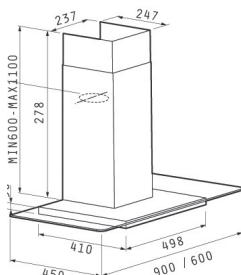

A 105 N Ravello N Καμινάδα Τοίχου

Υψηλή απόδοση με μοτέρ Turbo/210W

- Απορροφητικότητα **950m³/h**
- Στάθμη Θορύβου 48dB
- Φωτισμός με 2 σποτ αλογόνου
- Διακόπτες Ηλεκτρονικοί
- Φίλτρα μεταλλικά πλενόμενα
- Καμινάδα μεταβλητού μήκους
- Υλικό κατασκευής **Inox 440/304** και γυαλί ασφαλείας
- Διαστάσεις 90cm και 60cm

Ravello N				
Τύπος	Παροχή m ³ /h	Χρώμα	Διαστάσεις cm	Τιμή
Ravello N 60	950	Inox	60	€ 830,00
Ravello N 90	950	Inox	90	€ 908,00

A 106 N Rondo N Καμινάδα Τοίχου

- Απορροφητικότητα **700m³/h**
- Στάθμη Θορύβου 43dB
- Φωτισμός με λάμπες αλογόνου
- Μοτέρ 180W
- Φίλτρα μεταλλικά πλενόμενα
- Καμινάδα μεταβλητού μήκους
- Υλικό κατασκευής **Inox 440/304**
- Διαστάσεις 90cm και 60cm

Rondo N				
Τύπος	Παροχή m ³ /h	Χρώμα	Διαστάσεις cm	Τιμή
Rondo N 60	700	Inox	60	€ 436,00
Rondo N 90	700	Inox	90	€ 514,00