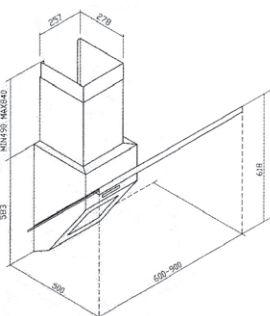

A 112 N Sorrento N Καμινάδα Τοίχου

Υψηλή απόδοση με μοτέρ PLUS/250W

- Απορροφητικότητα **1.000 m³/h**
- Φωτισμός με 2 σπώτ αλογόνου
- Διακόπτες ηλεκτρονικοί
- Φίλτρα μεταλλικά πλενόμενα
3 (90cm), 2 (60cm)
- Καμινάδα μεταβλητού μήκους
- Υλικό κατασκευής Inox
- Διαστάσεις 90cm και 60cm

A 112 N Sorrento N				
Τύπος	Παροχή m ³ /h	Χρώμα	Διαστάσεις cm	Τιμή
A 112 N Sorrento N 60	1.000	Inox	60 x 45	€ 514,00
A 112 N Sorrento N 90	1.000	Inox	90 x 45	€ 578,00

A129 - KA146 - Καμινάδα Τοίχου

- Σύγχρονη τεχνολογία κατασκευής, μοντέρνος σχεδιασμός
- Υψηλή απόδοση με μοτέρ τριών ταχυτήτων απορροφητικότητας **1.000 m³/h**
- Υλικό κατασκευής **Inox / Γυαλί ασφαλείας**
- Φωτισμός με **2 x 20W** λάμπες αλογόνου
- Φίλτρα μεταλλικά πλενόμενα
- Καμινάδα μεταβλητού μήκους
- Διαθέτει διακόπτη χρονοκαθυστέρησης (timer)
- Χειρισμός με ηλεκτρονικό πληκτρολόγιο (blue light)
- Διάμετρος αεραγωγού απαγωγής **150mm**.
- Στάθμη θορύβου max **58 dB (A)**

KA 146				
Τύπος	Παροχή m ³ /h	Χρώμα	Διαστάσεις cm	Τιμή
KA 146 - 60	1.000	Inox	60 x 50	€ 1.210,00
KA 146 - 90	1.000	Inox	90 x 50	€ 1.360,00