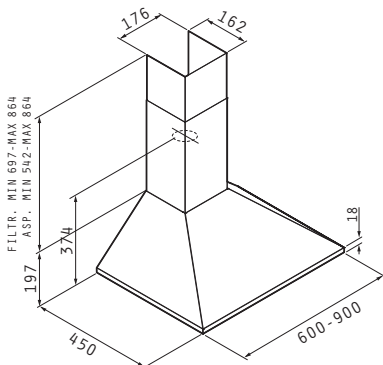

A 112 N Sorrento N Καμινάδα Τοίχου

Υψηλή απόδοση με μοτέρ PLUS/250W

- Απορροφητικότητα **1.000 m³/h**
- Φωτισμός με 2 σπώτ αλογόνου
- Διακόπτες ηλεκτρονικοί
- Φίλτρα μεταλλικά πλενόμενα
3 (90cm), 2 (60cm)
- Καμινάδα μεταβλητού μήκους
- Υλικό κατασκευής Inox
- Διαστάσεις 90cm και 60cm

A 112 N Sorrento N				
Τύπος	Παροχή m ³ /h	Χρώμα	Διαστάσεις cm	Τιμή
A 112 N Sorrento N 60	1.000	Inox	60 x 45	€ 514,00
A 112 N Sorrento N 90	1.000	Inox	90 x 45	€ 578,00

A129 - KA146 - Καμινάδα Τοίχου

- Σύγχρονη τεχνολογία κατασκευής, μοντέρνος σχεδιασμός
- Υψηλή απόδοση με μοτέρ τριών ταχυτήτων απορροφητικότητας **1.000 m³/h**
- Υλικό κατασκευής **Inox / Γυαλί ασφαλείας**
- Φωτισμός με **2 x 20W** λάμπες αλογόνου
- Φίλτρα μεταλλικά πλενόμενα
- Καμινάδα μεταβλητού μήκους
- Διαθέτει διακόπτη χρονοκαθυστέρησης (timer)
- Χειρισμός με ηλεκτρονικό πληκτρολόγιο (blue light)
- Διάμετρος αεραγωγού απαγωγής **150mm**.
- Στάθμη θορύβου max **58 dB (A)**

KA 146				
Τύπος	Παροχή m ³ /h	Χρώμα	Διαστάσεις cm	Τιμή
KA 146 - 60	1.000	Inox	60 x 50	€ 1.210,00
KA 146 - 90	1.000	Inox	90 x 50	€ 1.360,00