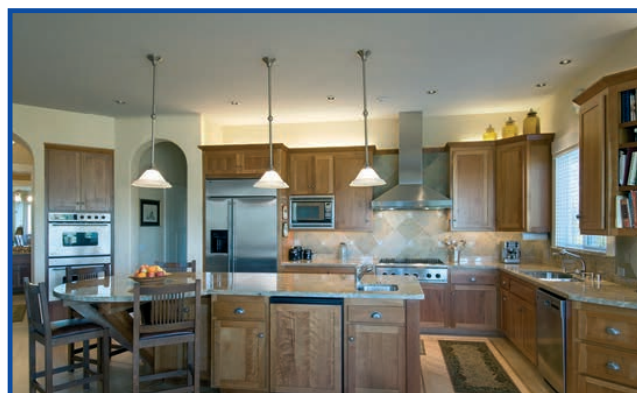

A 112 N Sorrento N				
Τύπος	Παροχή m ³ /h	Χρώμα	Διαστάσεις cm	Τιμή
A 112 N Sorrento N 60	1.000	Inox	60 x 45	€ 514,00
A 112 N Sorrento N 90	1.000	Inox	90 x 45	€ 578,00

A129 - KA146 - Καμινάδα Τοίχου

- Σύγχρονη τεχνολογία κατασκευής, μοντέρνος σχεδιασμός
- Υψηλή απόδοση με μοτέρ τριών ταχυτήτων απορροφητικότητας **1.000 m³/h**
- Υλικό κατασκευής **Inox / Γυαλί ασφαλείας**
- Φωτισμός με **2 x 20W** λάμπες αλογόνου
- Φίλτρα μεταλλικά πλενόμενα
- Καμινάδα μεταβλητού μήκους
- Διαθέτει διακόπτη χρονοκαθυστέρησης (timer)
- Χειρισμός με ηλεκτρονικό πληκτρολόγιο (blue light)
- Διάμετρος αεραγωγού απαγωγής **150mm**.
- Στάθμη θορύβου max **58 dB (A)**