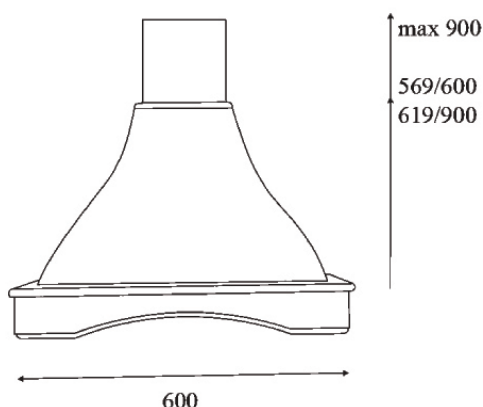

Κ 102 - Goccia Rovereto Καμινάδα Τοίχου

- Σύγχρονη τεχνολογία κατασκευής
- Παραδοσιακός σχεδιασμός
- Υψηλή απόδοση με μοτέρ τριών ταχυτήτων απορροφητικότητας **1.000 m³/h**
- Φωτισμός με λαμπτήρες **2 x 40W**
- Φίλτρα μεταλλικά πλενόμενα
- Χειρισμός με συρόμενα κουμπιά
- Ξύλινη επένδυση (άβαφη)
- Διάμετρος αεραγωγού απαγωγής **150mm**
- Στάθμη θορύβου max **55 dB (A)**

Κ102 - Goccia Rovereto			
Τύπος	Παροχή m ³ /h	Διαστάσεις cm	Τιμή
Goccia Rovereto 60	1.000	60 x 51	€ 677,00

Κ103 - Orchidea Καμινάδα Τοίχου

- Σύγχρονη τεχνολογία κατασκευής
- Παραδοσιακός σχεδιασμός
- Υψηλή απόδοση με μοτέρ τριών ταχυτήτων απορροφητικότητας **1.000 m³/h**
- Φωτισμός με λαμπτήρες **2 x 40W**
- Φίλτρα μεταλλικά πλενόμενα
- Χειρισμός με συρόμενα κουμπιά
- Ξύλινη επένδυση (άβαφη)
- Διάμετρος αεραγωγού απαγωγής **150mm**
- Στάθμη θορύβου max **55 dB (A)**

Orchidea			
Τύπος	Παροχή m ³ /h	Διαστάσεις cm	Τιμή
Orchidea 60	1.000	60 x 50	€ 772,00
Orchidea 90	1.000	90 x 50	€ 784,00