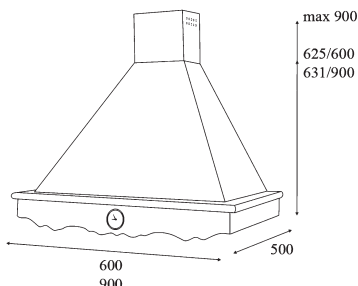

Κ104 - Venere Καμινάδα Τοίχου

- Σύγχρονη τεχνολογία κατασκευής
- Παραδοσιακός σχεδιασμός
- Υψηλή απόδοση με μοτέρ τριών ταχυτήτων απορροφητικότητας **1.000 m³/h**
- Φωτισμός με λαμπτήρες **2 x 40W**
- Φίλτρα μεταλλικά πλενόμενα
- Χειρισμός με συρόμενα κουμπιά
- Ξύλινη επένδυση (άβαφη)
- Διάμετρος αεραγωγού απαγωγής **150mm**
- Στάθμη θορύβου max **55 dB (A)**

Venere			
Τύπος	Παροχή m ³ /h	Διαστάσεις cm	Τιμή
Venere 60	1.000	60 x 50	€ 618,00
Venere 90	1.000	90 x 50	€ 649,00

Κ108 - Rustica Orlata Καμινάδα Τοίχου

- Σύγχρονη τεχνολογία κατασκευής
- Παραδοσιακός σχεδιασμός
- Υψηλή απόδοση με μοτέρ τριών ταχυτήτων απορροφητικότητας **1.000 m³/h**
- Φωτισμός με λαμπτήρες **2 x 40W**
- Φίλτρα μεταλλικά πλενόμενα
- Χειρισμός με συρόμενα κουμπιά
- Ξύλινη επένδυση (άβαφη)
- Διάμετρος αεραγωγού απαγωγής **150mm**
- Στάθμη θορύβου max **55 dB (A)**

Rustica Orlata			
Τύπος	Παροχή m ³ /h	Διαστάσεις cm	Τιμή
Rustica Orlata 90	1.000	90 x 50	€ 595,00