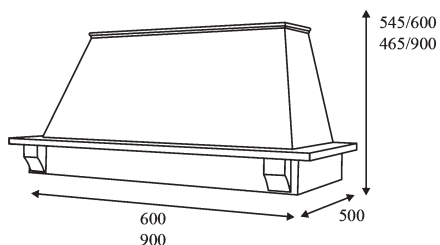

Κ104 - Venere Καμινάδα Τοίχου

- Σύγχρονη τεχνολογία κατασκευής
- Παραδοσιακός σχεδιασμός
- Υψηλή απόδοση με μοτέρ τριών ταχυτήτων απορροφητικότητας **1.000 m³/h**
- Φωτισμός με λαμπτήρες **2 x 40W**
- Φίλτρα μεταλλικά πλενόμενα
- Χειρισμός με συρόμενα κουμπιά
- Ξύλινη επένδυση (άβαφη)
- Διάμετρος αεραγωγού απαγωγής **150mm**
- Στάθμη θορύβου max **55 dB (A)**

Venere			
Τύπος	Παροχή m ³ /h	Διαστάσεις cm	Τιμή
Venere 60	1.000	60 x 50	€ 618,00
Venere 90	1.000	90 x 50	€ 649,00

Κ108 - Rustica Orlata Καμινάδα Τοίχου

- Σύγχρονη τεχνολογία κατασκευής
- Παραδοσιακός σχεδιασμός
- Υψηλή απόδοση με μοτέρ τριών ταχυτήτων απορροφητικότητας **1.000 m³/h**
- Φωτισμός με λαμπτήρες **2 x 40W**
- Φίλτρα μεταλλικά πλενόμενα
- Χειρισμός με συρόμενα κουμπιά
- Ξύλινη επένδυση (άβαφη)
- Διάμετρος αεραγωγού απαγωγής **150mm**
- Στάθμη θορύβου max **55 dB (A)**

Rustica Orlata			
Τύπος	Παροχή m ³ /h	Διαστάσεις cm	Τιμή
Rustica Orlata 90	1.000	90 x 50	€ 595,00