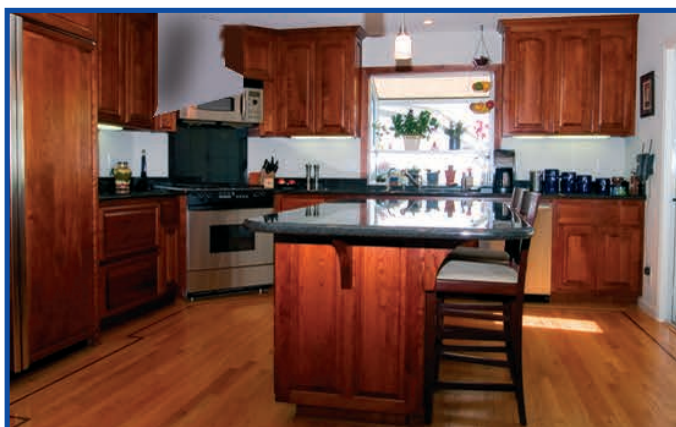

Κ104 - Venere Καμινάδα Τοίχου

- Σύγχρονη τεχνολογία κατασκευής
- Παραδοσιακός σχεδιασμός
- Υψηλή απόδοση με μοτέρ τριών ταχυτήτων απορροφητικότητας **1.000 m³/h**
- Φωτισμός με λαμπτήρες **2 x 40W**
- Φίλτρα μεταλλικά πλενόμενα
- Χειρισμός με συρόμενα κουμπιά
- Ξύλινη επένδυση (άβαφη)
- Διάμετρος αεραγωγού απαγωγής **150mm**
- Στάθμη θορύβου max **55 dB (A)**

Venere			
Τύπος	Παροχή m ³ /h	Διαστάσεις cm	Τιμή
Venere 60	1.000	60 x 50	€ 618,00
Venere 90	1.000	90 x 50	€ 649,00

Κ108 - Rustica Orlata Καμινάδα Τοίχου

- Σύγχρονη τεχνολογία κατασκευής
- Παραδοσιακός σχεδιασμός
- Υψηλή απόδοση με μοτέρ τριών ταχυτήτων απορροφητικότητας **1.000 m³/h**
- Φωτισμός με λαμπτήρες **2 x 40W**
- Φίλτρα μεταλλικά πλενόμενα
- Χειρισμός με συρόμενα κουμπιά
- Ξύλινη επένδυση (άβαφη)
- Διάμετρος αεραγωγού απαγωγής **150mm**
- Στάθμη θορύβου max **55 dB (A)**