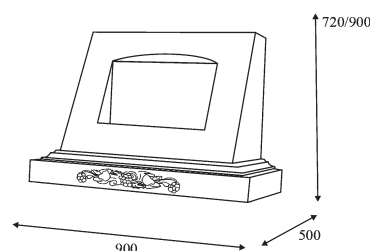

## K109 - Maya Καμινάδα Τοίχου

- Σύγχρονη τεχνολογία κατασκευής
- Παραδοσιακός σχεδιασμός
- Υψηλή απόδοση με μοτέρ τριών ταχυτήτων απορροφητικότητας **1.000 m<sup>3</sup>/h**
- Φωτισμός με λαμπτήρες **2 x 40W**
- Φίλτρα μεταλλικά πλενόμενα
- Χειρισμός με συρόμενα κουμπιά
- Ξύλινη επένδυση (άβαφη)
- Διάμετρος αεραγωγού απαγωγής **150mm.**
- Στάθμη θορύβου max **55 dB (A)**

<i>Maya</i>			
Τύπος	Παροχή m <sup>3</sup> /h	Διαστάσεις cm	Τιμή
Maya 90	1.000	90 x 50	€ 826,00