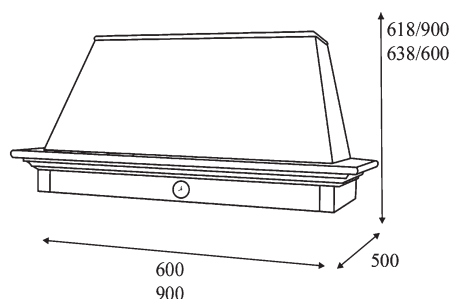

<i>Marzia con Orologio</i>			
Τύπος	Παροχή m³/h	Διαστάσεις cm	Τιμή
Marzia Orologio 60	1.000	60 x 50	€ 660,00