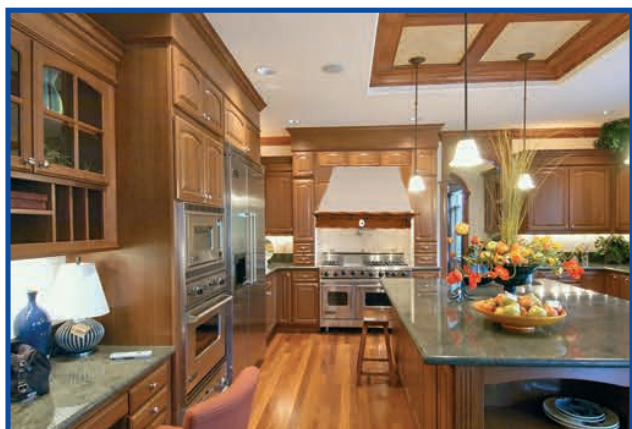

<i>Marzia con Orologio</i>			
Τύπος	Παροχή m³/h	Διαστάσεις cm	Τιμή
Marzia Orologio 60	1.000	60 x 50	€ 660,00