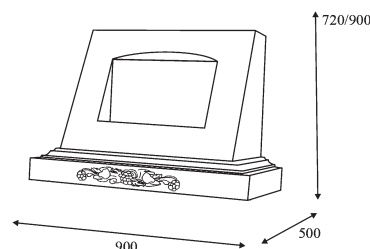

## K109 - Maya Καμινάδα Τοίχου

- Σύγχρονη τεχνολογία κατασκευής
- Παραδοσιακός σχεδιασμός
- Υψηλή απόδοση με μοτέρ τριών ταχυτήτων απορροφητικότητας **1.000 m<sup>3</sup>/h**
- Φωτισμός με λαμπτήρες **2 x 40W**
- Φίλτρα μεταλλικά πλενόμενα
- Χειρισμός με συρόμενα κουμπιά
- Ξύλινη επένδυση (άβαφη)
- Διάμετρος αεραγωγού απαγωγής **150mm.**
- Στάθμη θορύβου max **55 dB (A)**

<i>Maya</i>			
Τύπος	Παροχή m <sup>3</sup> /h	Διαστάσεις cm	Τιμή
Maya 90	1.000	90 x 50	€ 826,00