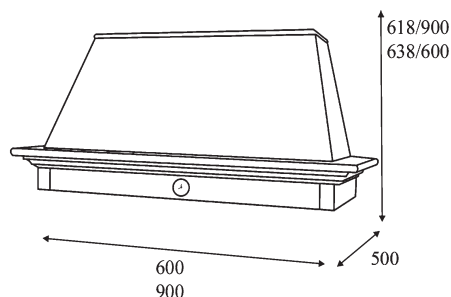

<i>Marzia con Orologio</i>			
Τύπος	Παροχή m³/h	Διαστάσεις cm	Τιμή
Marzia Orologio 60	1.000	60 x 50	€ 660,00