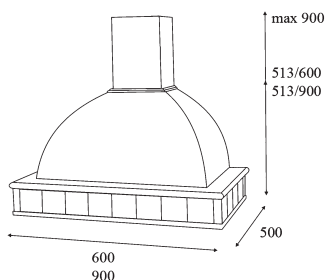

K115 - Kora Καμινάδα Τοίχου

- Σύγχρονη τεχνολογία κατασκευής
- Παραδοσιακός σχεδιασμός
- Υψηλή απόδοση με μοτέρ τριών ταχυτήτων απορροφητικότητας **1.000 m³/h**
- Φωτισμός με λαμπτήρες **2 x 40W**
- Φίλτρα μεταλλικά πλενόμενα
- Χειρισμός με συρόμενα κουμπιά
- Ξύλινη επένδυση (άβαφη)
- Διάμετρος αεραγωγού απαγωγής **150mm**
- Στάθμη θορύβου max **55 dB (A)**

Kora

Τύπος	Παροχή m ³ /h	Διαστάσεις cm	Τιμή
Kora 90	1.000	90 x 50	€ 717,00

K117 - Diva Piastrellabile Καμινάδα Τοίχου

Υπάρχει δυνατότητα τοποθέτησης διακοσμητικών πλακιδίων.
Τα πλακάκια δεν παρέχονται.

- Σύγχρονη τεχνολογία κατασκευής
- Παραδοσιακός σχεδιασμός
- Υψηλή απόδοση με μοτέρ τριών ταχυτήτων απορροφητικότητας **1.000 m³/h**
- Φωτισμός με λαμπτήρες **2 x 40W**
- Φίλτρα μεταλλικά πλενόμενα
- Χειρισμός με συρόμενα κουμπιά
- Ξύλινη επένδυση (άβαφη)
- Διάμετρος αεραγωγού απαγωγής **150mm**
- Στάθμη θορύβου max **55 dB (A)**

Diva Piastrellabile

Τύπος	Παροχή m ³ /h	Διαστάσεις cm	Τιμή
Diva Piastrellabile 90	1.000	90 x 50	€ 631,00