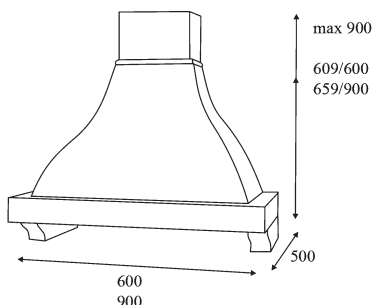

K115 - Kora Καμινάδα Τοίχου

- Σύγχρονη τεχνολογία κατασκευής
- Παραδοσιακός σχεδιασμός
- Υψηλή απόδοση με μοτέρ τριών ταχυτήτων απορροφητικότητας **1.000 m³/h**
- Φωτισμός με λαμπτήρες **2 x 40W**
- Φίλτρα μεταλλικά πλενόμενα
- Χειρισμός με συρόμενα κουμπιά
- Ξύλινη επένδυση (άβαφη)
- Διάμετρος αεραγωγού απαγωγής **150mm**
- Στάθμη θορύβου max **55 dB (A)**

Kora

Τύπος	Παροχή m ³ /h	Διαστάσεις cm	Τιμή
Kora 90	1.000	90 x 50	€ 717,00

K117 - Diva Piastrellabile Καμινάδα Τοίχου

Υπάρχει δυνατότητα τοποθέτησης διακοσμητικών πλακιδίων.
Τα πλακάκια δεν παρέχονται.

- Σύγχρονη τεχνολογία κατασκευής
- Παραδοσιακός σχεδιασμός
- Υψηλή απόδοση με μοτέρ τριών ταχυτήτων απορροφητικότητας **1.000 m³/h**
- Φωτισμός με λαμπτήρες **2 x 40W**
- Φίλτρα μεταλλικά πλενόμενα
- Χειρισμός με συρόμενα κουμπιά
- Ξύλινη επένδυση (άβαφη)
- Διάμετρος αεραγωγού απαγωγής **150mm**
- Στάθμη θορύβου max **55 dB (A)**

Diva Piastrellabile

Τύπος	Παροχή m ³ /h	Διαστάσεις cm	Τιμή
Diva Piastrellabile 90	1.000	90 x 50	€ 631,00