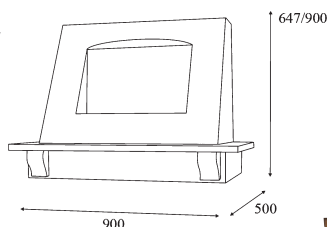

K123 - Camilla Καμινάδα Τοίχου

- Σύγχρονη τεχνολογία κατασκευής
- Παραδοσιακός σχεδιασμός
- Υψηλή απόδοση με μοτέρ τριών ταχυτήτων απορροφητικότητας **1.000 m³/h**
- Φωτισμός με λαμπτήρες **2 x 40W**
- Φίλτρα μεταλλικά πλενόμενα
- Χειρισμός με συρόμενα κουμπιά
- Ξύλινη επένδυση (άβαφη)
- Διάμετρος αεραγωγού απαγωγής **150mm**
- Στάθμη θορύβου max **55 dB (A)**