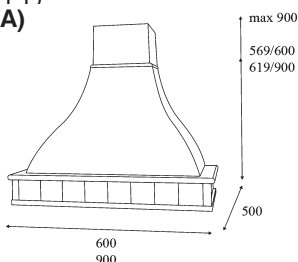

K121 - Pandora Καμινάδα Τοίχου

- Σύγχρονη τεχνολογία κατασκευής
- Παραδοσιακός σχεδιασμός
- Υψηλή απόδοση με μοτέρ τριών ταχυτήτων απορροφητικότητας **1.000 m³/h**
- Φωτισμός με λαμπτήρες **2 x 40W**
- Φίλτρα μεταλλικά πλενόμενα
- Χειρισμός με συρόμενα κουμπιά
- Ξύλινη επένδυση (άβαφη)
- Διάμετρος αεραγωγού απαγωγής **150mm**
- Στάθμη θορύβου max **55 dB (A)**

Pandora			
Τύπος	Παροχή m³/h	Διαστάσεις cm	Τιμή
Pandora 90	1.000	90 x 50	€ 688,00

K122 - Aurora Piastrellabile Καμινάδα Τοίχου

- Σύγχρονη τεχνολογία κατασκευής
- Παραδοσιακός σχεδιασμός
- Υψηλή απόδοση με μοτέρ τριών ταχυτήτων απορροφητικότητας **1.000 m³/h**
- Φωτισμός με λαμπτήρες **2 x 40W**
- Φίλτρα μεταλλικά πλενόμενα
- Χειρισμός με συρόμενα κουμπιά
- Ξύλινη επένδυση (άβαφη)
- Διάμετρος αεραγωγού απαγωγής **150mm**
- Στάθμη θορύβου max **55 dB (A)**

Υπάρχει δυνατότητα τοποθέτησης διακοσμητικών πλακιδίων.
Τα πλακάκια δεν παρέχονται.

Aurora Piastrellabile			
Τύπος	Παροχή m³/h	Διαστάσεις cm	Τιμή
Aurora Piastrellabile 90	1000	90 x 50	€ 626,00

K123 - Camilla Καμινάδα Τοίχου

- Σύγχρονη τεχνολογία κατασκευής
- Παραδοσιακός σχεδιασμός
- Υψηλή απόδοση με μοτέρ τριών ταχυτήτων απορροφητικότητας **1.000 m³/h**
- Φωτισμός με λαμπτήρες **2 x 40W**
- Φίλτρα μεταλλικά πλενόμενα
- Χειρισμός με συρόμενα κουμπιά
- Ξύλινη επένδυση (άβαφη)
- Διάμετρος αεραγωγού απαγωγής **150mm**
- Στάθμη θορύβου max **55 dB (A)**

Camilla			
Τύπος	Παροχή m³/h	Διαστάσεις cm	Τιμή
Camilla 90	1.000	90 x 50	€ 725,00