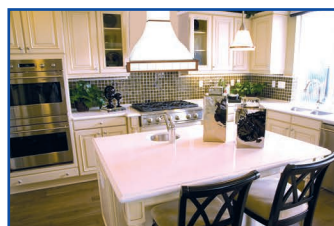

K121 - Pandora Καμινάδα Τοίχου

- Σύγχρονη τεχνολογία κατασκευής
- Παραδοσιακός σχεδιασμός
- Υψηλή απόδοση με μοτέρ τριών ταχυτήτων απορροφητικότητας **1.000 m³/h**
- Φωτισμός με λαμπτήρες **2 x 40W**
- Φίλτρα μεταλλικά πλενόμενα
- Χειρισμός με συρόμενα κουμπιά
- Ξύλινη επένδυση (άβαφη)
- Διάμετρος αεραγωγού απαγωγής **150mm**
- Στάθμη θορύβου max **55 dB (A)**

Pandora			
Τύπος	Παροχή m³/h	Διαστάσεις cm	Τιμή
Pandora 90	1.000	90 x 50	€ 688,00

K122 - Aurora Piastrellabile Καμινάδα Τοίχου

- Σύγχρονη τεχνολογία κατασκευής
- Παραδοσιακός σχεδιασμός
- Υψηλή απόδοση με μοτέρ τριών ταχυτήτων απορροφητικότητας **1.000 m³/h**
- Φωτισμός με λαμπτήρες **2 x 40W**
- Φίλτρα μεταλλικά πλενόμενα
- Χειρισμός με συρόμενα κουμπιά
- Ξύλινη επένδυση (άβαφη)
- Διάμετρος αεραγωγού απαγωγής **150mm**
- Στάθμη θορύβου max **55 dB (A)**

Υπάρχει δυνατότητα τοποθέτησης διακοσμητικών πλακιδίων.
Τα πλακάκια δεν παρέχονται.

Aurora Piastrellabile			
Τύπος	Παροχή m³/h	Διαστάσεις cm	Τιμή
Aurora Piastrellabile 90	1000	90 x 50	€ 626,00

K123 - Camilla Καμινάδα Τοίχου

- Σύγχρονη τεχνολογία κατασκευής
- Παραδοσιακός σχεδιασμός
- Υψηλή απόδοση με μοτέρ τριών ταχυτήτων απορροφητικότητας **1.000 m³/h**
- Φωτισμός με λαμπτήρες **2 x 40W**
- Φίλτρα μεταλλικά πλενόμενα
- Χειρισμός με συρόμενα κουμπιά
- Ξύλινη επένδυση (άβαφη)
- Διάμετρος αεραγωγού απαγωγής **150mm**
- Στάθμη θορύβου max **55 dB (A)**

Camilla			
Τύπος	Παροχή m³/h	Διαστάσεις cm	Τιμή
Camilla 90	1.000	90 x 50	€ 725,00