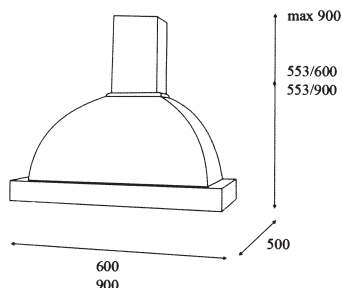

K121 - Pandora Καμινάδα Τοίχου

- Σύγχρονη τεχνολογία κατασκευής
- Παραδοσιακός σχεδιασμός
- Υψηλή απόδοση με μοτέρ τριών ταχυτήτων απορροφητικότητας **1.000 m³/h**
- Φωτισμός με λαμπτήρες **2 x 40W**
- Φίλτρα μεταλλικά πλενόμενα
- Χειρισμός με συρόμενα κουμπιά
- Ξύλινη επένδυση (άβαφη)
- Διάμετρος αεραγωγού απαγωγής **150mm**
- Στάθμη θορύβου max **55 dB (A)**

Pandora			
Τύπος	Παροχή m ³ /h	Διαστάσεις cm	Τιμή
Pandora 90	1.000	90 x 50	€ 688,00

K122 - Aurora Piastrellabile Καμινάδα Τοίχου

- Σύγχρονη τεχνολογία κατασκευής
- Παραδοσιακός σχεδιασμός
- Υψηλή απόδοση με μοτέρ τριών ταχυτήτων απορροφητικότητας **1.000 m³/h**
- Φωτισμός με λαμπτήρες **2 x 40W**
- Φίλτρα μεταλλικά πλενόμενα
- Χειρισμός με συρόμενα κουμπιά
- Ξύλινη επένδυση (άβαφη)
- Διάμετρος αεραγωγού απαγωγής **150mm**
- Στάθμη θορύβου max **55 dB (A)**

Camilla			
Τύπος	Παροχή m ³ /h	Διαστάσεις cm	Τιμή
Camilla 90	1.000	90 x 50	€ 725,00