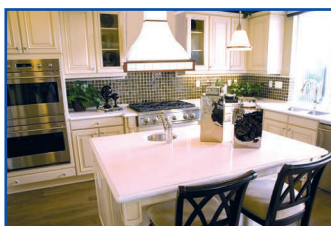

K121 - Pandora Καμινάδα Τοίχου

- Σύγχρονη τεχνολογία κατασκευής
- Παραδοσιακός σχεδιασμός
- Υψηλή απόδοση με μοτέρ τριών ταχυτήτων απορροφητικότητας **1.000 m³/h**
- Φωτισμός με λαμπτήρες **2 x 40W**
- Φίλτρα μεταλλικά πλενόμενα
- Χειρισμός με συρόμενα κουμπιά
- Ξύλινη επένδυση (άβαφη)
- Διάμετρος αεραγωγού απαγωγής **150mm**
- Στάθμη θορύβου max **55 dB (A)**

Pandora			
Τύπος	Παροχή m³/h	Διαστάσεις cm	Τιμή
Pandora 90	1.000	90 x 50	€ 688,00

K122 - Aurora Piastrellabile Καμινάδα Τοίχου

- Σύγχρονη τεχνολογία κατασκευής
- Παραδοσιακός σχεδιασμός
- Υψηλή απόδοση με μοτέρ τριών ταχυτήτων απορροφητικότητας **1.000 m³/h**
- Φωτισμός με λαμπτήρες **2 x 40W**
- Φίλτρα μεταλλικά πλενόμενα
- Χειρισμός με συρόμενα κουμπιά
- Ξύλινη επένδυση (άβαφη)
- Διάμετρος αεραγωγού απαγωγής **150mm**
- Στάθμη θορύβου max **55 dB (A)**

Υπάρχει δυνατότητα τοποθέτησης διακοσμητικών πλακιδίων.
Τα πλακάκια δεν παρέχονται.

Aurora Piastrellabile			
Τύπος	Παροχή m³/h	Διαστάσεις cm	Τιμή
Aurora Piastrellabile 90	1000	90 x 50	€ 626,00

K123 - Camilla Καμινάδα Τοίχου

- Σύγχρονη τεχνολογία κατασκευής
- Παραδοσιακός σχεδιασμός
- Υψηλή απόδοση με μοτέρ τριών ταχυτήτων απορροφητικότητας **1.000 m³/h**
- Φωτισμός με λαμπτήρες **2 x 40W**
- Φίλτρα μεταλλικά πλενόμενα
- Χειρισμός με συρόμενα κουμπιά
- Ξύλινη επένδυση (άβαφη)
- Διάμετρος αεραγωγού απαγωγής **150mm**
- Στάθμη θορύβου max **55 dB (A)**

Camilla			
Τύπος	Παροχή m³/h	Διαστάσεις cm	Τιμή
Camilla 90	1.000	90 x 50	€ 725,00