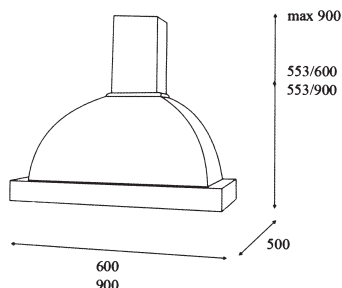

## K121 - Pandora Καμινάδα Τοίχου

- Σύγχρονη τεχνολογία κατασκευής
- Παραδοσιακός σχεδιασμός
- Υψηλή απόδοση με μοτέρ τριών ταχυτήτων απορροφητικότητας **1.000 m<sup>3</sup>/h**
- Φωτισμός με λαμπτήρες **2 x 40W**
- Φίλτρα μεταλλικά πλενόμενα
- Χειρισμός με συρόμενα κουμπιά
- Ξύλινη επένδυση (άβαφη)
- Διάμετρος αεραγωγού απαγωγής **150mm**
- Στάθμη θορύβου max **55 dB (A)**

| Pandora    |                          |               |          |
|------------|--------------------------|---------------|----------|
| Τύπος      | Παροχή m <sup>3</sup> /h | Διαστάσεις cm | Τιμή     |
| Pandora 90 | 1.000                    | 90 x 50       | € 688,00 |

| Camilla    |                          |               |          |
|------------|--------------------------|---------------|----------|
| Τύπος      | Παροχή m <sup>3</sup> /h | Διαστάσεις cm | Τιμή     |
| Camilla 90 | 1.000                    | 90 x 50       | € 725,00 |