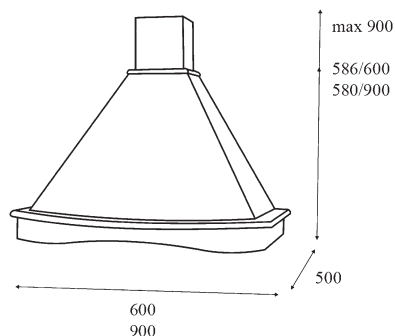

K127 - Pandora Ramata Καμινάδα Τοίχου

- Σύγχρονη τεχνολογία κατασκευής
- Παραδοσιακός σχεδιασμός
- Υψηλή απόδοση με μοτέρ τριών ταχυτήτων απορροφητικότητας **1.000 m³/h**
- Φωτισμός με λαμπτήρες **2 x 40W**
- Φίλτρα μεταλλικά πλενόμενα
- Χειρισμός με συρόμενα κουμπιά
- Ξύλινη επένδυση (άβαφη)
- Διάμετρος αεραγωγού απαγωγής **150mm**
- Στάθμη θορύβου max **55 dB (A)**

Pandora Ramata

Τύπος	Παροχή m ³ /h	Διαστάσεις cm	Τιμή
Pandora Ramata 60	1.000	60 x 50	€ 701,00
Pandora Ramata 90	1.000	90 x 50	€ 725,00

K128 - Perla Spatolato Καμινάδα Τοίχου

- Σύγχρονη τεχνολογία κατασκευής
- Παραδοσιακός σχεδιασμός
- Υψηλή απόδοση με μοτέρ τριών ταχυτήτων απορροφητικότητας **1.000 m³/h**
- Φωτισμός με λαμπτήρες **2 x 40W**
- Φίλτρα μεταλλικά πλενόμενα
- Χειρισμός με συρόμενα κουμπιά
- Ξύλινη επένδυση (άβαφη)
- Διάμετρος αεραγωγού απαγωγής **150mm**
- Στάθμη θορύβου max **55 dB (A)**

Perla Spatolato

Τύπος	Παροχή m ³ /h	Διαστάσεις cm	Τιμή
Perla Spatolato 60	1.000	60 x 50	€ 590,00
Perla Spatolato 90	1.000	90 x 50	€ 633,00