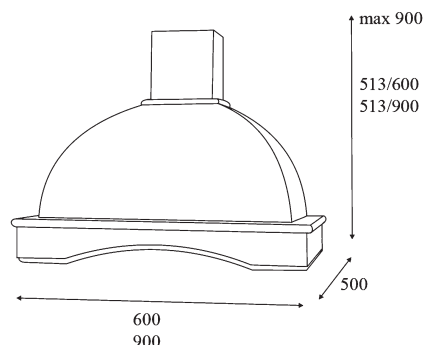

K127 - Pandora Ramata Καμινάδα Τοίχου

- Σύγχρονη τεχνολογία κατασκευής
- Παραδοσιακός σχεδιασμός
- Υψηλή απόδοση με μοτέρ τριών ταχυτήτων απορροφητικότητας **1.000 m³/h**
- Φωτισμός με λαμπτήρες **2 x 40W**
- Φίλτρα μεταλλικά πλενόμενα
- Χειρισμός με συρόμενα κουμπιά
- Ξύλινη επένδυση (άβαφη)
- Διάμετρος αεραγωγού απαγωγής **150mm**
- Στάθμη θορύβου max **55 dB (A)**

Pandora Ramata

Τύπος	Παροχή m ³ /h	Διαστάσεις cm	Τιμή
Pandora Ramata 60	1.000	60 x 50	€ 701,00
Pandora Ramata 90	1.000	90 x 50	€ 725,00

K128 - Perla Spatolato Καμινάδα Τοίχου

- Σύγχρονη τεχνολογία κατασκευής
- Παραδοσιακός σχεδιασμός
- Υψηλή απόδοση με μοτέρ τριών ταχυτήτων απορροφητικότητας **1.000 m³/h**
- Φωτισμός με λαμπτήρες **2 x 40W**
- Φίλτρα μεταλλικά πλενόμενα
- Χειρισμός με συρόμενα κουμπιά
- Ξύλινη επένδυση (άβαφη)
- Διάμετρος αεραγωγού απαγωγής **150mm**
- Στάθμη θορύβου max **55 dB (A)**

Perla Spatolato

Τύπος	Παροχή m ³ /h	Διαστάσεις cm	Τιμή
Perla Spatolato 60	1.000	60 x 50	€ 590,00
Perla Spatolato 90	1.000	90 x 50	€ 633,00