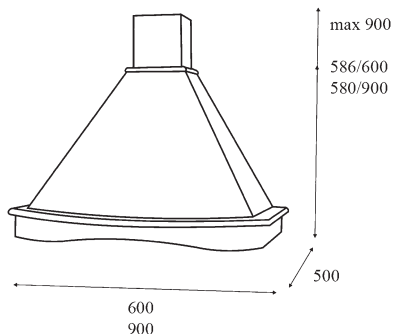

K127 - Pandora Ramata Καμινάδα Τοίχου

- Σύγχρονη τεχνολογία κατασκευής
- Παραδοσιακός σχεδιασμός
- Υψηλή απόδοση με μοτέρ τριών ταχυτήτων απορροφητικότητας **1.000 m³/h**
- Φωτισμός με λαμπτήρες **2 x 40W**
- Φίλτρα μεταλλικά πλενόμενα
- Χειρισμός με συρόμενα κουμπιά
- Ξύλινη επένδυση (άβαφη)
- Διάμετρος αεραγωγού απαγωγής **150mm**
- Στάθμη θορύβου max **55 dB (A)**

Pandora Ramata

Τύπος	Παροχή m ³ /h	Διαστάσεις cm	Τιμή
Pandora Ramata 60	1.000	60 x 50	€ 701,00
Pandora Ramata 90	1.000	90 x 50	€ 725,00

K128 - Perla Spatolato Καμινάδα Τοίχου

- Σύγχρονη τεχνολογία κατασκευής
- Παραδοσιακός σχεδιασμός
- Υψηλή απόδοση με μοτέρ τριών ταχυτήτων απορροφητικότητας **1.000 m³/h**
- Φωτισμός με λαμπτήρες **2 x 40W**
- Φίλτρα μεταλλικά πλενόμενα
- Χειρισμός με συρόμενα κουμπιά
- Ξύλινη επένδυση (άβαφη)
- Διάμετρος αεραγωγού απαγωγής **150mm**
- Στάθμη θορύβου max **55 dB (A)**

Perla Spatolato

Τύπος	Παροχή m ³ /h	Διαστάσεις cm	Τιμή
Perla Spatolato 60	1.000	60 x 50	€ 590,00
Perla Spatolato 90	1.000	90 x 50	€ 633,00