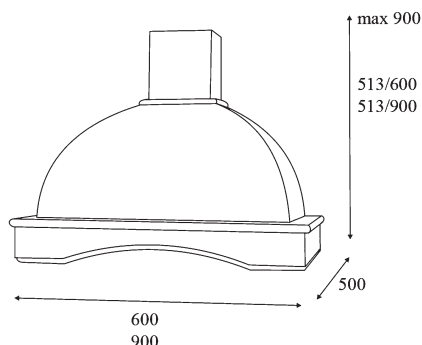

K127 - Pandora Ramata Καμινάδα Τοίχου

- Σύγχρονη τεχνολογία κατασκευής
- Παραδοσιακός σχεδιασμός
- Υψηλή απόδοση με μοτέρ τριών ταχυτήτων απορροφητικότητας **1.000 m³/h**
- Φωτισμός με λαμπτήρες **2 x 40W**
- Φίλτρα μεταλλικά πλενόμενα
- Χειρισμός με συρόμενα κουμπιά
- Ξύλινη επένδυση (άβαφη)
- Διάμετρος αεραγωγού απαγωγής **150mm**
- Στάθμη θορύβου max **55 dB (A)**

Pandora Ramata

Τύπος	Παροχή m ³ /h	Διαστάσεις cm	Τιμή
Pandora Ramata 60	1.000	60 x 50	€ 701,00
Pandora Ramata 90	1.000	90 x 50	€ 725,00

K128 - Perla Spatolato Καμινάδα Τοίχου

- Σύγχρονη τεχνολογία κατασκευής
- Παραδοσιακός σχεδιασμός
- Υψηλή απόδοση με μοτέρ τριών ταχυτήτων απορροφητικότητας **1.000 m³/h**
- Φωτισμός με λαμπτήρες **2 x 40W**
- Φίλτρα μεταλλικά πλενόμενα
- Χειρισμός με συρόμενα κουμπιά
- Ξύλινη επένδυση (άβαφη)
- Διάμετρος αεραγωγού απαγωγής **150mm**
- Στάθμη θορύβου max **55 dB (A)**

Perla Spatolato

Τύπος	Παροχή m ³ /h	Διαστάσεις cm	Τιμή
Perla Spatolato 60	1.000	60 x 50	€ 590,00
Perla Spatolato 90	1.000	90 x 50	€ 633,00