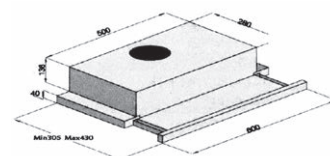

Turbo Slim Συρόμενος

- Υψηλή απόδοση με μοτέρ **Turbo/130W**
- Απορροφητικότητα **650m³/h**
- Στάθμη Θορύβου **69dB**
- Φωτισμός με λάμπες αλογόνου
- Διακόπτες πατηοί
- Φίλτρα μεταλλικά πλενόμενα
- Υλικό κατασκευής **Inox**
- Διαστάσεις 60cm

| Turbo Slim | | | | |
|---------------|--------------------------|-------|---------------|----------|
| Τύπος | Παροχή m ³ /h | Χρώμα | Διαστάσεις cm | Τιμή |
| Turbo Slim 60 | 650 | Inox | 60 | € 226,00 |

DFLI Συρόμενος

- Άριστη ποιότητα κατασκευής
- Αξιοπίστη και οικονομική λύση
- Υψηλή απόδοση **460 m³/h**
- Φωτισμός με λαμπτήρες **1 x 25W**
- Ισχύς **2 X 95W**
- Φίλτρα μεταλλικά πλενόμενα
- Διάμετρος αεραγωγού απαγωγής **120mm**
- Στάθμη θορύβου **51 dB (A)**
- Διατίθεται με **Inox** πρόσοψη