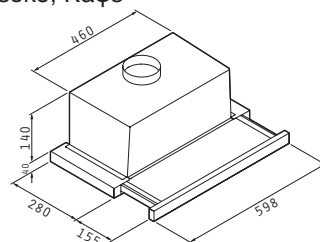

- Άριστη ποιότητα κατασκευής
- Αξιοπίστη και οικονομική λύση
- Υψηλή απόδοση **450 m³/h**
- Φωτισμός με λαμπτήρες **2 x 25W**
- Ισχύς **1 X 160W**
- Φίλτρα μεταλλικά πλενόμενα
- Διάμετρος αεραγωγού απαγωγής **120mm**
- Στάθμη θορύβου **51 dB (A)**
- Διατίθεται σε χρώματα **Inox, Λευκό, Καφέ**