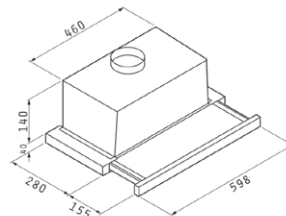

Turbo Slim Συρόμενος

- Υψηλή απόδοση με μοτέρ **Turbo/130W**
- Απορροφητικότητα **650m³/h**
- Στάθμη Θορύβου **69dB**
- Φωτισμός με λάμπες αλογόνου
- Διακόπτες πατηοί
- Φίλτρα μεταλλικά πλενόμενα
- Υλικό κατασκευής **Inox**
- Διαστάσεις 60cm

| Turbo Slim | | | | |
|---------------|--------------------------|-------|---------------|----------|
| Τύπος | Παροχή m ³ /h | Χρώμα | Διαστάσεις cm | Τιμή |
| Turbo Slim 60 | 650 | Inox | 60 | € 226,00 |

| GR 24 | | | | |
|---------|--------------------------|-------|---------------|----------|
| Τύπος | Παροχή m ³ /h | Χρώμα | Διαστάσεις cm | Τιμή |
| GR 24 I | 450 | Inox | 60 x 50 | € 170,00 |
| GR 24 W | 450 | Λευκό | 60 x 50 | € 166,00 |
| GR 24 B | 450 | Καφέ | 60 x 50 | € 166,00 |