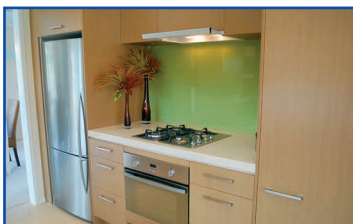

- Άριστη ποιότητα κατασκευής
- Αξιοπίστη και οικονομική λύση
- Υψηλή απόδοση **450 m³/h**
- Φωτισμός με λαμπτήρες **2 x 25W**
- Ισχύς **1 X 160W**
- Φίλτρα μεταλλικά πλενόμενα
- Διάμετρος αεραγωγού απαγωγής **120mm**
- Στάθμη θορύβου **51 dB (A)**
- Διατίθεται σε χρώματα **Inox, Λευκό, Καφέ**