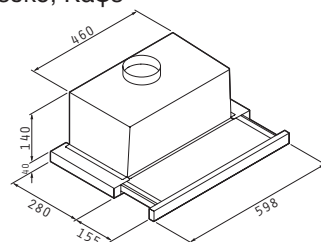

Turbo Slim				
Τύπος	Παροχή m ³ /h	Χρώμα	Διαστάσεις cm	Τιμή
Turbo Slim 60	650	Inox	60	€ 226,00

DFLI Συρόμενος

- Άριστη ποιότητα κατασκευής
- Αξιοπίστη και οικονομική λύση
- Υψηλή απόδοση **460 m³/h**
- Φωτισμός με λαμπτήρες **1 x 25W**
- Ισχύς **2 X 95W**
- Φίλτρα μεταλλικά πλενόμενα
- Διάμετρος αεραγωγού απαγωγής **120mm**
- Στάθμη θορύβου **51 dB (A)**
- Διατίθεται με **Inox** πρόσοψη

GR 24				
Τύπος	Παροχή m ³ /h	Χρώμα	Διαστάσεις cm	Τιμή
GR 24 I	450	Inox	60 x 50	€ 170,00
GR 24 W	450	Λευκό	60 x 50	€ 166,00
GR 24 B	450	Καφέ	60 x 50	€ 166,00