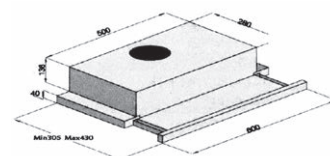

Turbo Slim Συρόμενος

- Υψηλή απόδοση με μοτέρ **Turbo/130W**
- Απορροφητικότητα **650m³/h**
- Στάθμη Θορύβου **69dB**
- Φωτισμός με λάμπες αλογόνου
- Διακόπτες πατηοί
- Φίλτρα μεταλλικά πλενόμενα
- Υλικό κατασκευής **Inox**
- Διαστάσεις 60cm

Turbo Slim				
Τύπος	Παροχή m ³ /h	Χρώμα	Διαστάσεις cm	Τιμή
Turbo Slim 60	650	Inox	60	€ 226,00

DFLI Συρόμενος

- Άριστη ποιότητα κατασκευής
- Αξιοπίστη και οικονομική λύση
- Υψηλή απόδοση **460 m³/h**
- Φωτισμός με λαμπτήρες **1 x 25W**
- Ισχύς **2 X 95W**
- Φίλτρα μεταλλικά πλενόμενα
- Διάμετρος αεραγωγού απαγωγής **120mm**
- Στάθμη θορύβου **51 dB (A)**
- Διατίθεται με **Inox** πρόσοψη

GR 24				
Τύπος	Παροχή m ³ /h	Χρώμα	Διαστάσεις cm	Τιμή
GR 24 I	450	Inox	60 x 50	€ 170,00
GR 24 W	450	Λευκό	60 x 50	€ 166,00
GR 24 B	450	Καφέ	60 x 50	€ 166,00