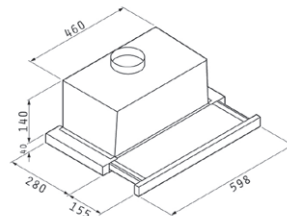

Turbo Slim Συρόμενος

- Υψηλή απόδοση με μοτέρ **Turbo/130W**
- Απορροφητικότητα **650m³/h**
- Στάθμη Θορύβου **69dB**
- Φωτισμός με λάμπες αλογόνου
- Διακόπτες πατηοί
- Φίλτρα μεταλλικά πλενόμενα
- Υλικό κατασκευής **Inox**
- Διαστάσεις 60cm

Turbo Slim				
Τύπος	Παροχή m ³ /h	Χρώμα	Διαστάσεις cm	Τιμή
Turbo Slim 60	650	Inox	60	€ 226,00

DFLI Συρόμενος

- Άριστη ποιότητα κατασκευής
- Αξιοπίστη και οικονομική λύση
- Υψηλή απόδοση **460 m³/h**
- Φωτισμός με λαμπτήρες **1 x 25W**
- Ισχύς **2 X 95W**
- Φίλτρα μεταλλικά πλενόμενα
- Διάμετρος αεραγωγού απαγωγής **120mm**
- Στάθμη θορύβου **51 dB (A)**
- Διατίθεται με **Inox** πρόσοψη

GR 24				
Τύπος	Παροχή m ³ /h	Χρώμα	Διαστάσεις cm	Τιμή
GR 24 I	450	Inox	60 x 50	€ 170,00
GR 24 W	450	Λευκό	60 x 50	€ 166,00
GR 24 B	450	Καφέ	60 x 50	€ 166,00