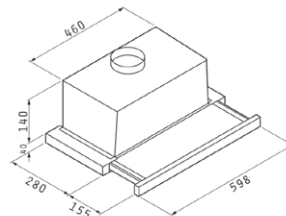

## Turbo Slim Συρόμενος

- Υψηλή απόδοση με μοτέρ **Turbo/130W**
- Απορροφητικότητα **650m<sup>3</sup>/h**
- Στάθμη Θορύβου **69dB**
- Φωτισμός με λάμπες αλογόνου
- Διακόπτες πατηοί
- Φίλτρα μεταλλικά πλενόμενα
- Υλικό κατασκευής **Inox**
- Διαστάσεις 60cm