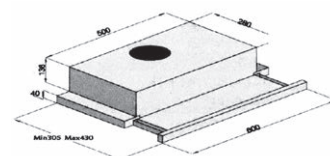

- Άριστη ποιότητα κατασκευής
- Αξιοπίστη και οικονομική λύση
- Υψηλή απόδοση **460 m³/h**
- Φωτισμός με λαμπτήρες **1 x 25W**
- Ισχύς **2 X 95W**
- Φίλτρα μεταλλικά πλενόμενα
- Διάμετρος αεραγωγού απαγωγής **120mm**
- Στάθμη θορύβου **51 dB (A)**
- Διατίθεται με **Inox** πρόσοψη

DFLI			
Τύπος	Παροχή m³/h	Διαστάσεις cm	Τιμή
DFLI	460	60	€ 132,00