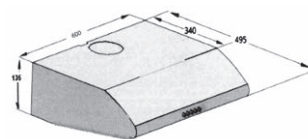

S-502 Ελεύθερος

- Άριστη ποιότητα κατασκευής
- Αξιοπίστη και οικονομική λύση
- Υψηλή απόδοση με δύο μοτέρ
- Παροχή **460 m³/h**.
- Φωτισμός με **1 X 25 W** λαμπτήρα
- Διάμετρος αεραγωγού απαγωγής **120mm**
- Στάθμη θορύβου **max 48 dB (A)**
- Φίλτρα μεταλλικά πλενόμενα
- Διατίθεται σε χρώματα Λευκό, Καφέ

S-502				
Τύπος	Παροχή m ³ /h	Χρώμα	Διαστάσεις cm	Τιμή
S-502 W	460	Λευκό	60 x 50	€ 98,00
S-502 B	460	Καφέ	60 x 50	€ 98,00

S 602 Ελεύθερος

- Άριστη ποιότητα κατασκευής. Αξιοπίστη και οικονομική λύση
- Φωτισμός με λαμπτήρες **2x40W**
- Διάμετρος αεραγωγού απαγωγής **100-125mm**
- Χειρισμός με συρόμενα κουμπιά

S 602 (2 μοτέρ)

Τύπος	Παροχή m ³ /h	Χρώμα	Διαστάσεις (mm)	Τιμή
S-602 60	560	Λευκό	60X50	€ 128,00
S-602 70	560	Λευκό	70X50	€ 134,00
S-602 60	560	Καφέ	60X50	€ 128,00
S-602 70	560	Καφέ	70X50	€ 134,00
S-602 60	560	Ιnox	60X50	€ 156,00