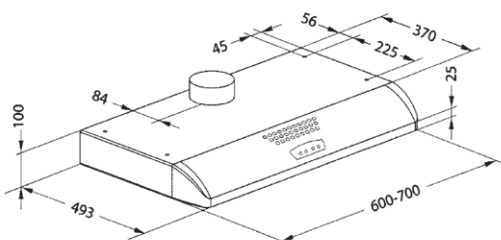

S-502 Ελεύθερος

- Άριστη ποιότητα κατασκευής
- Αξιοπίστη και οικονομική λύση
- Υψηλή απόδοση με δύο μοτέρ
- Παροχή **460 m³/h**.
- Φωτισμός με **1 X 25 W** λαμπτήρα
- Διάμετρος αεραγωγού απαγωγής **120mm**
- Στάθμη θορύβου **max 48 dB (A)**
- Φίλτρα μεταλλικά πλενόμενα
- Διατίθεται σε χρώματα Λευκό, Καφέ

S-502				
Τύπος	Παροχή m ³ /h	Χρώμα	Διαστάσεις cm	Τιμή
S-502 W	460	Λευκό	60 x 50	€ 98,00
S-502 B	460	Καφέ	60 x 50	€ 98,00

S 602 Ελεύθερος

- Άριστη ποιότητα κατασκευής. Αξιοπίστη και οικονομική λύση
- Φωτισμός με λαμπτήρες **2x40W**
- Διάμετρος αεραγωγού απαγωγής **100-125mm**
- Χειρισμός με συρόμενα κουμπιά

S 602 (2 μοτέρ)

Τύπος	Παροχή m ³ /h	Χρώμα	Διαστάσεις (mm)	Τιμή
S-602 60	560	Λευκό	60X50	€ 128,00
S-602 70	560	Λευκό	70X50	€ 134,00
S-602 60	560	Καφέ	60X50	€ 128,00
S-602 70	560	Καφέ	70X50	€ 134,00
S-602 60	560	Ιnox	60X50	€ 156,00