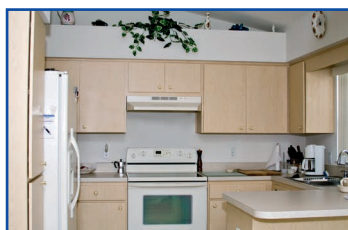

S-502				
Τύπος	Παροχή m ³ /h	Χρώμα	Διαστάσεις cm	Τιμή
S-502 W	460	Λευκό	60 x 50	€ 98,00
S-502 B	460	Καφέ	60 x 50	€ 98,00

S 602 Ελεύθερος

- Άριστη ποιότητα κατασκευής. Αξιοπίστη και οικονομική λύση
- Φωτισμός με λαμπτήρες **2x40W**
- Διάμετρος αεραγωγού απαγωγής **100-125mm**
- Χειρισμός με συρόμενα κουμπιά