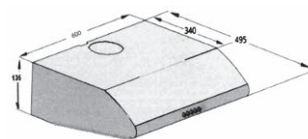

## S-502 Ελεύθερος

- Άριστη ποιότητα κατασκευής
- Αξιοπίστη και οικονομική λύση
- Υψηλή απόδοση με δύο μοτέρ
- Παροχή **460 m<sup>3</sup>/h**.
- Φωτισμός με **1 X 25 W** λαμπτήρα
- Διάμετρος αεραγωγού απαγωγής **120mm**
- Στάθμη θορύβου **max 48 dB (A)**
- Φίλτρα μεταλλικά πλενόμενα
- Διατίθεται σε χρώματα Λευκό, Καφέ

S-502				
Τύπος	Παροχή m <sup>3</sup> /h	Χρώμα	Διαστάσεις cm	Τιμή
S-502 W	460	Λευκό	60 x 50	€ 98,00
S-502 B	460	Καφέ	60 x 50	€ 98,00