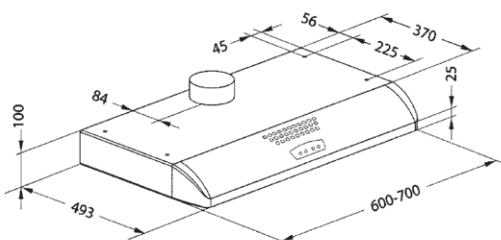

## S-502 Ελεύθερος

- Άριστη ποιότητα κατασκευής
- Αξιοπίστη και οικονομική λύση
- Υψηλή απόδοση με δύο μοτέρ
- Παροχή **460 m<sup>3</sup>/h**.
- Φωτισμός με **1 X 25 W** λαμπτήρα
- Διάμετρος αεραγωγού απαγωγής **120mm**
- Στάθμη θορύβου **max 48 dB (A)**
- Φίλτρα μεταλλικά πλενόμενα
- Διατίθεται σε χρώματα Λευκό, Καφέ

S-502				
Τύπος	Παροχή m <sup>3</sup> /h	Χρώμα	Διαστάσεις cm	Τιμή
S-502 W	460	Λευκό	60 x 50	€ 98,00
S-502 B	460	Καφέ	60 x 50	€ 98,00

## S 602 Ελεύθερος

- Άριστη ποιότητα κατασκευής. Αξιοπίστη και οικονομική λύση
- Φωτισμός με λαμπτήρες **2x40W**
- Διάμετρος αεραγωγού απαγωγής **100-125mm**
- Χειρισμός με συρόμενα κουμπιά