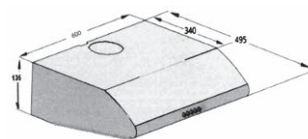

S-502 Ελεύθερος

- Άριστη ποιότητα κατασκευής
- Αξιοπίστη και οικονομική λύση
- Υψηλή απόδοση με δύο μοτέρ
- Παροχή **460 m³/h**.
- Φωτισμός με **1 X 25 W** λαμπτήρα
- Διάμετρος αεραγωγού απαγωγής **120mm**
- Στάθμη θορύβου **max 48 dB (A)**
- Φίλτρα μεταλλικά πλενόμενα
- Διατίθεται σε χρώματα Λευκό, Καφέ

| S-502 | | | | |
|---------|--------------------------|-------|---------------|---------|
| Τύπος | Παροχή m ³ /h | Χρώμα | Διαστάσεις cm | Τιμή |
| S-502 W | 460 | Λευκό | 60 x 50 | € 98,00 |
| S-502 B | 460 | Καφέ | 60 x 50 | € 98,00 |