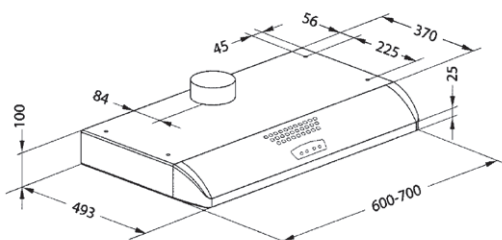

S-502 Ελεύθερος

- Άριστη ποιότητα κατασκευής
- Αξιοπίστη και οικονομική λύση
- Υψηλή απόδοση με δύο μοτέρ
- Παροχή **460 m³/h**.
- Φωτισμός με **1 X 25 W** λαμπτήρα
- Διάμετρος αεραγωγού απαγωγής **120mm**
- Στάθμη θορύβου **max 48 dB (A)**
- Φίλτρα μεταλλικά πλενόμενα
- Διατίθεται σε χρώματα Λευκό, Καφέ

S-502				
Τύπος	Παροχή m³/h	Χρώμα	Διαστάσεις cm	Τιμή
S-502 W	460	Λευκό	60 x 50	€ 98,00
S-502 B	460	Καφέ	60 x 50	€ 98,00

S 602 Ελεύθερος

- Άριστη ποιότητα κατασκευής. Αξιοπίστη και οικονομική λύση
- Φωτισμός με λαμπτήρες **2x40W**
- Διάμετρος αεραγωγού απαγωγής **100-125mm**
- Χειρισμός με συρόμενα κουμπιά

S 602 (2 μοτέρ)

Τύπος	Παροχή m³/h	Χρώμα	Διαστάσεις (mm)	Τιμή
S-602 60	560	Λευκό	60X50	€ 128,00
S-602 70	560	Λευκό	70X50	€ 134,00
S-602 60	560	Καφέ	60X50	€ 128,00
S-602 70	560	Καφέ	70X50	€ 134,00
S-602 60	560	Ιnox	60X50	€ 156,00

Φίλτρα Ενεργού Άνθρακα για Οικιακούς Απορροφητήρες

Τιμή τύπου A / τεμ

€ 18,20

Σε όλους τους απορροφητήρες κουζίνας μπορούν να προστεθούν φίλτρα ενεργού άνθρακα.