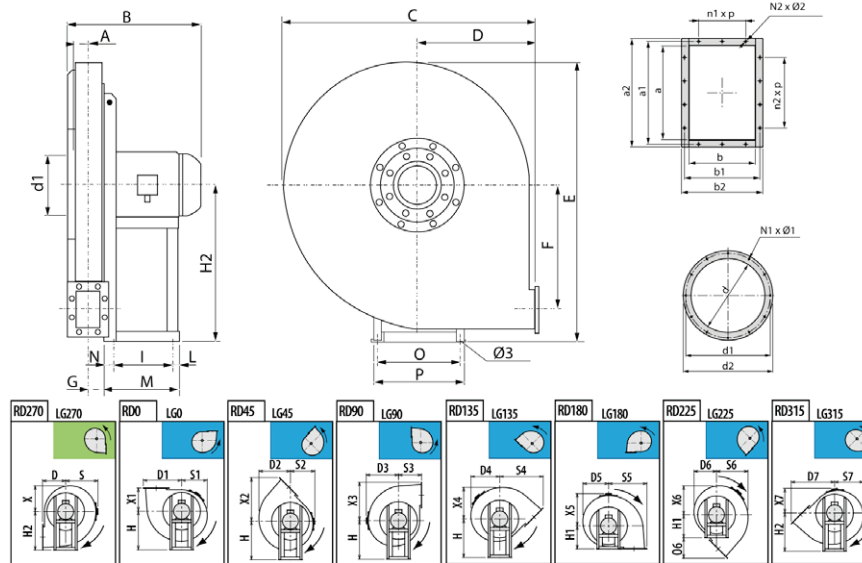

Διαστάσεις AAVM 2800 RPM (mm)

Τύπος	L	M	N	N1xØ1	N2xØ2	O	Φ6	P	S	S1	S2	S3	S4	S5	S6	S7	X	X1
AAVM/N 350 T2 1,1kW	45	211	45	8x8	6x12	203	155	225	315	262	272	250	405	323	287	280	262	250
AAVM/N 400 T2 2,2kW	58	246	55	8x8	6x12	234	170	260	340	284	293	280	450	356	314	302	284	280
AAVM/N 450 T2 4kW	49	276	30	8x8	6x12	289	190	324	375	313	319	300	490	393	350	335	313	300
AAVM/N 500 T2 5,5kW	59	336	40	8x10	8x12	337	211	372	410	345	350	335	546	436	386	370	345	335
AAVM/N 560 T2 11kW	49	436	50	8x12	8x12	395	238	440	460	393	392	375	613	488	438	418	393	375
AAVM/N 630 T2 18,5kW	49	436	50	8x12	10x12	395	263	440	515	440	438	425	688	545	493	472	440	425
AAVM/N 711 T2 30kW	39	500	80	8x12	10x12	506	292	568	570	493	489	475	767	610	547	522	493	475
AAVM/N 711 T2 37kW	39	500	80	8x12	10x12	506	292	568	570	493	489	475	767	610	547	522	493	475
AAVM/N 801 T2 55kW	39	600	60	12x12	10x12	604	324	690	640	555	545	530	854	682	622	592	555	530
AAVM/N 801 T2 75kW	46	697	60	12x12	10x12	690	324	750	640	555	545	530	854	682	622	592	555	530
AAVM/N 901 T2 90kW	46	697	60	12x12	10x12	690	363	750	715	628	617	600	963	763	696	668	628	600
AAVM/N 901 T2 110kW	45	800	80	12x12	10x12	760	363	865	715	628	617	600	963	763	696	668	628	600
AAVM/N 1001 T2 160kW	45	800	80	12x14	14x12	760	404	865	790	691	640	670	1074	849	805	765	691	670
AAVM/N 1001 T2 200kW	45	800	80	12x14	14x12	760	404	865	790	691	640	670	1074	849	805	765	691	670
AAVM/NR 350 T2 0,75kW	45	211	45	8x8	6x12	203	155	225	315	262	272	250	405	323	287	280	262	250
AAVM/NR 400 T2 1,5kW	58	246	55	8x8	6x12	234	170	260	340	284	293	280	450	356	314	302	284	280
AAVM/NR 450 T2 3kW	49	276	30	8x8	6x12	289	190	324	375	313	319	300	490	393	350	335	313	300
AAVM/NR 500 T2 4kW	49	276	30	8x10	8x12	289	211	324	410	345	350	335	546	436	386	370	345	335
AAVM/NR 560 T2 7,5kW	59	336	40	8x12	8x12	337	238	372	460	393	392	375	613	488	438	418	393	375
AAVM/NR 630 T2 15kW	49	436	50	8x12	10x12	395	263	440	515	440	438	425	688	545	493	472	440	425
AAVM/NR 711 T2 22kW	33	460	70	8x12	10x12	434	292	488	570	493	489	475	767	610	547	522	493	475
AAVM/NR 801 T2 45kW	39	540	80	12x12	10x12	556	324	616	640	555	545	530	854	682	622	592	555	530
AAVM/NR 901 T2 75kW	46	697	60	12x12	10x12	690	363	750	715	628	617	600	963	763	696	668	628	600
AAVM/NR 1001 T2 110kW	45	800	80	12x14	14x12	760	404	865	790	691	640	670	1074	849	805	765	691	670
AAVM/NR 1001 T2 132kW	45	800	80	12x14	14x12	760	404	865	790	691	640	670	1074	849	805	765	691	670