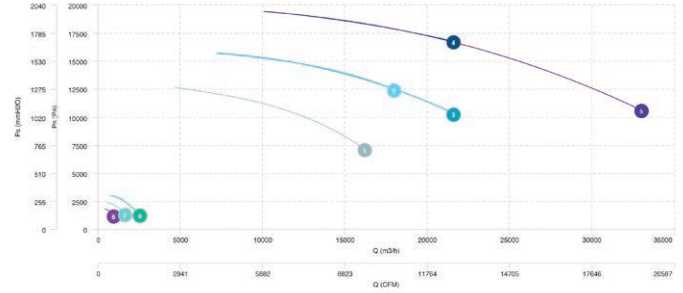

Διαστάσεις AAVM 1400 RPM (mm)

Τύπος	X2	X3	X4	X5	X6	X7	a	a1	a2	b	b1	b2	d	d1	d2	n1xp	n2xp	Φ3
AAVM/N 712 T4 5,5kW	767	610	547	570	522	489	288	332	368	205	249	285	360	405	440	1x125	2x125	12
AAVM/N 802 T4 11kW	854	682	622	640	592	545	322	366	402	229	273	309	405	448	485	1x125	2x125	14
AAVM/N 902 T4 15kW	963	763	696	715	668	617	361	405	441	256	300	336	455	497	535	1x125	2x125	14
AAVM/N 1002 T4 22kW	1074	849	805	790	765	640	404	448	484	288	332	368	505	551	585	2x125	3x125	17
AAVM/NR 712 T4 4kW	767	610	547	570	522	489	288	332	368	205	249	285	360	405	440	1x125	2x125	12
AAVM/NR 802 T4 7,5kW	854	682	622	640	592	545	322	366	402	229	273	309	405	448	485	1x125	2x125	12
AAVM/NR 902 T4 11kW	963	763	696	715	668	617	361	405	441	256	300	336	455	497	535	1x125	2x125	14
AAVM/NR 1002 T4 18,5kW	1074	849	805	790	765	640	404	448	484	288	332	368	505	551	585	2x125	3x125	17

- 1 AAVM/N 350 T2 1,1kW
- 2 AAVM/N 400 T2 2,2kW
- 3 AAVM/N 450 T2 4kW
- 4 AAVM/N 500 T2 5,5kW
- 5 AAVM/N 560 T2 11kW
- 6 AAVM/N 630 T2 18,5kW
- 7 AAVM/N 711 T2 30kW
- 8 AAVM/N 711 T2 37kW
- 9 AAVM/N 801 T2 55kW

- 1 AAVM/N 801 T2 75kW
- 2 AAVM/N 901 T2 90kW
- 3 AAVM/N 901 T2 110kW
- 4 AAVM/N 1001 T2 160kW
- 5 AAVM/N 1001 T2 200kW
- 6 AAVM/NR 350 T2 0,75kW
- 7 AAVM/NR 400 T2 1,5kW
- 8 AAVM/NR 450 T2 3kW