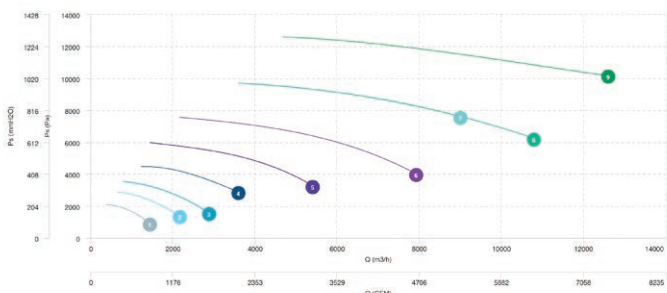

Διαστάσεις AAVM 1400 RPM (mm)

Τύπος	X2	X3	X4	X5	X6	X7	a	a1	a2	b	b1	b2	d	d1	d2	n1xp	n2xp	Φ3
AAVM/N 712 T4 5,5kW	767	610	547	570	522	489	288	332	368	205	249	285	360	405	440	1x125	2x125	12
AAVM/N 802 T4 11kW	854	682	622	640	592	545	322	366	402	229	273	309	405	448	485	1x125	2x125	14
AAVM/N 902 T4 15kW	963	763	696	715	668	617	361	405	441	256	300	336	455	497	535	1x125	2x125	14
AAVM/N 1002 T4 22kW	1074	849	805	790	765	640	404	448	484	288	332	368	505	551	585	2x125	3x125	17
AAVM/NR 712 T4 4kW	767	610	547	570	522	489	288	332	368	205	249	285	360	405	440	1x125	2x125	12
AAVM/NR 802 T4 7,5kW	854	682	622	640	592	545	322	366	402	229	273	309	405	448	485	1x125	2x125	12
AAVM/NR 902 T4 11kW	963	763	696	715	668	617	361	405	441	256	300	336	455	497	535	1x125	2x125	14
AAVM/NR 1002 T4 18,5kW	1074	849	805	790	765	640	404	448	484	288	332	368	505	551	585	2x125	3x125	17

- 1 AAVM/N 350 T2 1,1kW
- 2 AAVM/N 400 T2 2,2kW
- 3 AAVM/N 450 T2 4kW
- 4 AAVM/N 500 T2 5,5kW
- 5 AAVM/N 560 T2 11kW
- 6 AAVM/N 630 T2 18,5kW
- 7 AAVM/N 711 T2 30kW
- 8 AAVM/N 711 T2 37kW
- 9 AAVM/N 801 T2 55kW

- 1 AAVM/N 801 T2 75kW
- 2 AAVM/N 901 T2 90kW
- 3 AAVM/N 901 T2 110kW
- 4 AAVM/N 1001 T2 160kW
- 5 AAVM/N 1001 T2 200kW
- 6 AAVM/NR 350 T2 0,75kW
- 7 AAVM/NR 400 T2 1,5kW
- 8 AAVM/NR 450 T2 3kW