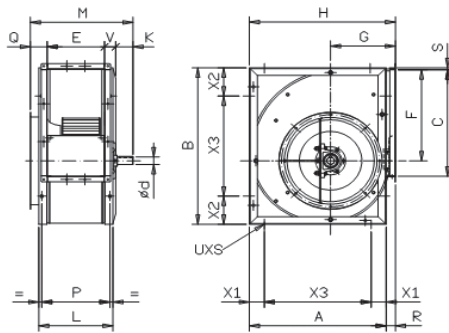

Αξεσουάρ

Ιμάντες - Τροχαλίες

Inverter με Μονοφασική Τάση εισόδου

Inverter με Τριφασική Τάση εισόδου

Ηλεκτροκινητήρες

Ηχοπαγίδα Ορθογωνικής Διατομής

Βάσεις Ηλεκτροκινητήρων

ASH R - LG

ASH R - RD

ASH K - LG

ASH K - RD

Διαστάσεις Σειράς ASH

Τύπος	A (mm)	B (mm)	C (mm)	E (mm)	F (mm)	G (mm)	H (mm)	L (mm)	M (mm)	P (mm)	Q (mm)	R (mm)	S (mm)	V (mm)	K (mm)	X1 (mm)	X2 (mm)	X3 (mm)	t (mm)	t1 (mm)	w (mm)	z (mm)	d (mm)	usx (mm)
ASH 200 R	306	370	257	131	215	164	343	181	295	161	80	37	4	25	59	41	73	224	30	54	6	16,5	20	11x16
ASH 225 R	345	415	287	146	242	180	382	196	310	176	80	37	4	25	59	61	96	224	30	54	6	16,5	20	11x16
ASH 250 R	381	461	321	164	269	195	419	214	328	194	80	38	4	25	59	79	119	224	30	53	6	16,5	20	11x16
ASH 280 R	429	518	360	183	302	215	466	243	357	213	80	37	5	30	64	74,5	119	280	40	57	8	21	25	13x18
ASH 315 R	480	578	403	205	339	236	518	265	379	235	80	38	4	30	64	100	149	280	40	56	8	21	25	13x18
ASH 355 R	544	655	451	229	383	261	578	309	421	269	80	34	7	40	72	95,4	150	355	40	75	8	26	30	13x18
ASH 400 R	609	736	505	256	431	290	649	336	448	296	80	40	5	40	72	127	191	355	40	69	8	26	30	13x18
ASH 450 R	679	827	567	288	485	322	725	368	488	338	80	46	6	40	80	74,5	149	530	50	74	10	30	35	13x18
ASH 500 R	748	918	636	322	538	352	799	402	522	372	80	51	6	40	80	109	194	530	50	72	10	30	35	13x18
ASH 560 R	841	1030	713	361	603	390	891	461	579	411	80	50	8	50	88	155,5	250	530	70	89	12	35	40	13x18
ASH 630 R	940	1157	802	404	679	434	996	504	622	454	80	56	7	50	88	205	314	530	70	89	12	35	40	13x18
ASH 710 K	1050	1303	899	453	765	485	1121	553	749	503	122	71	7	50	124	210	337	630	90	106	14	44,5	50	17x22
ASH 800 K	1181	1468	1008	507	862	540	1255	607	803	557	122	74	8	50	124	236	379	710	90	106	14	44,5	50	17x22
ASH 900 K	1319	1648	1131	569	970	604	1408	669	872	619	122	89	8	50	131	260	424	800	90	106	18	53	60	17x22
ASH 1000 K	1451	1810	1267	638	1065	657	1541	738	940,5	688	121,5	90	10	50	131	276	455	900	90	106	18	53	60	17x22