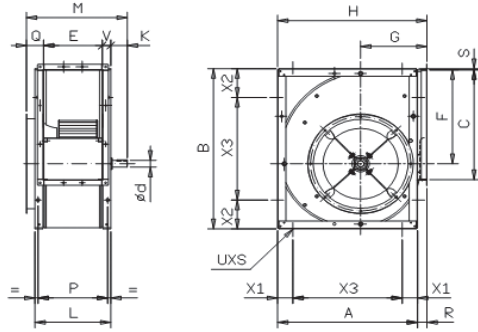

ASH R - RD

ASH K - LG

ASH K - RD

Διαστάσεις Σειράς ASH

Τύπος	A (mm)	B (mm)	C (mm)	E (mm)	F (mm)	G (mm)	H (mm)	L (mm)	M (mm)	P (mm)	Q (mm)	R (mm)	S (mm)	V (mm)	K (mm)	X1 (mm)	X2 (mm)	X3 (mm)	t (mm)	t1 (mm)	w (mm)	z (mm)	d (mm)	usx (mm)
ASH 200 R	306	370	257	131	215	164	343	181	295	161	80	37	4	25	59	41	73	224	30	54	6	16,5	20	11x16
ASH 225 R	345	415	287	146	242	180	382	196	310	176	80	37	4	25	59	61	96	224	30	54	6	16,5	20	11x16
ASH 250 R	381	461	321	164	269	195	419	214	328	194	80	38	4	25	59	79	119	224	30	53	6	16,5	20	11x16
ASH 280 R	429	518	360	183	302	215	466	243	357	213	80	37	5	30	64	74,5	119	280	40	57	8	21	25	13x18
ASH 315 R	480	578	403	205	339	236	518	265	379	235	80	38	4	30	64	100	149	280	40	56	8	21	25	13x18
ASH 355 R	544	655	451	229	383	261	578	309	421	269	80	34	7	40	72	95,4	150	355	40	75	8	26	30	13x18
ASH 400 R	609	736	505	256	431	290	649	336	448	296	80	40	5	40	72	127	191	355	40	69	8	26	30	13x18
ASH 450 R	679	827	567	288	485	322	725	368	488	338	80	46	6	40	80	74,5	149	530	50	74	10	30	35	13x18
ASH 500 R	748	918	636	322	538	352	799	402	522	372	80	51	6	40	80	109	194	530	50	72	10	30	35	13x18
ASH 560 R	841	1030	713	361	603	390	891	461	579	411	80	50	8	50	88	155,5	250	530	70	89	12	35	40	13x18
ASH 630 R	940	1157	802	404	679	434	996	504	622	454	80	56	7	50	88	205	314	530	70	89	12	35	40	13x18
ASH 710 K	1050	1303	899	453	765	485	1121	553	749	503	122	71	7	50	124	210	337	630	90	106	14	44,5	50	17x22
ASH 800 K	1181	1468	1008	507	862	540	1255	607	803	557	122	74	8	50	124	236	379	710	90	106	14	44,5	50	17x22
ASH 900 K	1319	1648	1131	569	970	604	1408	669	872	619	122	89	8	50	131	260	424	800	90	106	18	53	60	17x22
ASH 1000 K	1451	1810	1267	638	1065	657	1541	738	940,5	688	121,5	90	10	50	131	276	455	900	90	106	18	53	60	17x22