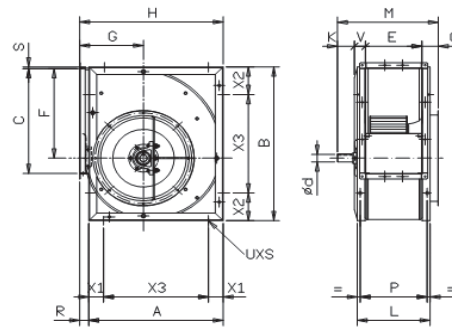

Αξεσουάρ

Ιμάντες - Τροχαλίες

Inverter με Μονοφασική Τάση εισόδου

Inverter με Τριφασική Τάση εισόδου

Ηλεκτροκινητήρες

Ηχοπαγίδα Ορθογωνικής Διατομής

Βάσεις Ηλεκτροκινητήρων

ASH R - LG

ASH R - RD

ASH K - LG

ASH K - RD

Διαστάσεις Σειράς ASH

Τύπος	A (mm)	B (mm)	C (mm)	E (mm)	F (mm)	G (mm)	H (mm)	L (mm)	M (mm)	P (mm)	Q (mm)	R (mm)	S (mm)	V (mm)	K (mm)	X1 (mm)	X2 (mm)	X3 (mm)	t (mm)	t1 (mm)	w (mm)	z (mm)	d (mm)	usx (mm)
ASH 200 R	306	370	257	131	215	164	343	181	295	161	80	37	4	25	59	41	73	224	30	54	6	16,5	20	11x16
ASH 225 R	345	415	287	146	242	180	382	196	310	176	80	37	4	25	59	61	96	224	30	54	6	16,5	20	11x16
ASH 250 R	381	461	321	164	269	195	419	214	328	194	80	38	4	25	59	79	119	224	30	53	6	16,5	20	11x16
ASH 280 R	429	518	360	183	302	215	466	243	357	213	80	37	5	30	64	74,5	119	280	40	57	8	21	25	13x18
ASH 315 R	480	578	403	205	339	236	518	265	379	235	80	38	4	30	64	100	149	280	40	56	8	21	25	13x18
ASH 355 R	544	655	451	229	383	261	578	309	421	269	80	34	7	40	72	95,4	150	355	40	75	8	26	30	13x18
ASH 400 R	609	736	505	256	431	290	649	336	448	296	80	40	5	40	72	127	191	355	40	69	8	26	30	13x18
ASH 450 R	679	827	567	288	485	322	725	368	488	338	80	46	6	40	80	74,5	149	530	50	74	10	30	35	13x18
ASH 500 R	748	918	636	322	538	352	799	402	522	372	80	51	6	40	80	109	194	530	50	72	10	30	35	13x18
ASH 560 R	841	1030	713	361	603	390	891	461	579	411	80	50	8	50	88	155,5	250	530	70	89	12	35	40	13x18
ASH 630 R	940	1157	802	404	679	434	996	504	622	454	80	56	7	50	88	205	314	530	70	89	12	35	40	13x18
ASH 710 K	1050	1303	899	453	765	485	1121	553	749	503	122	71	7	50	124	210	337	630	90	106	14	44,5	50	17x22
ASH 800 K	1181	1468	1008	507	862	540	1255	607	803	557	122	74	8	50	124	236	379	710	90	106	14	44,5	50	17x22
ASH 900 K	1319	1648	1131	569	970	604	1408	669	872	619	122	89	8	50	131	260	424	800	90	106	18	53	60	17x22
ASH 1000 K	1451	1810	1267	638	1065	657	1541	738	940,5	688	121,5	90	10	50	131	276	455	900	90	106	18	53	60	17x22