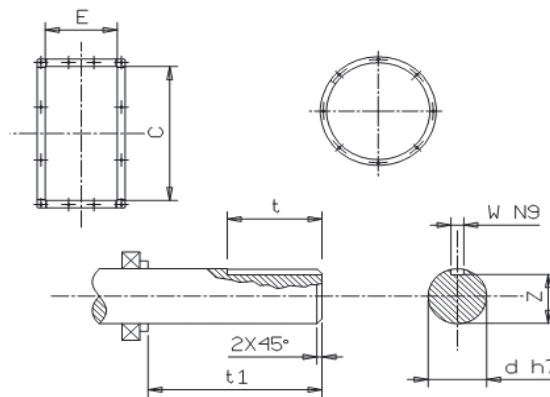

ASH R - RD

ASH K - LG

ASH K - RD

Διαστάσεις Σειράς ASH

Τύπος	A (mm)	B (mm)	C (mm)	E (mm)	F (mm)	G (mm)	H (mm)	L (mm)	M (mm)	P (mm)	Q (mm)	R (mm)	S (mm)	V (mm)	K (mm)	X1 (mm)	X2 (mm)	X3 (mm)	t (mm)	t1 (mm)	w (mm)	z (mm)	d (mm)	usx (mm)
ASH 200 R	306	370	257	131	215	164	343	181	295	161	80	37	4	25	59	41	73	224	30	54	6	16,5	20	11x16
ASH 225 R	345	415	287	146	242	180	382	196	310	176	80	37	4	25	59	61	96	224	30	54	6	16,5	20	11x16
ASH 250 R	381	461	321	164	269	195	419	214	328	194	80	38	4	25	59	79	119	224	30	53	6	16,5	20	11x16
ASH 280 R	429	518	360	183	302	215	466	243	357	213	80	37	5	30	64	74,5	119	280	40	57	8	21	25	13x18
ASH 315 R	480	578	403	205	339	236	518	265	379	235	80	38	4	30	64	100	149	280	40	56	8	21	25	13x18
ASH 355 R	544	655	451	229	383	261	578	309	421	269	80	34	7	40	72	95,4	150	355	40	75	8	26	30	13x18
ASH 400 R	609	736	505	256	431	290	649	336	448	296	80	40	5	40	72	127	191	355	40	69	8	26	30	13x18
ASH 450 R	679	827	567	288	485	322	725	368	488	338	80	46	6	40	80	74,5	149	530	50	74	10	30	35	13x18
ASH 500 R	748	918	636	322	538	352	799	402	522	372	80	51	6	40	80	109	194	530	50	72	10	30	35	13x18
ASH 560 R	841	1030	713	361	603	390	891	461	579	411	80	50	8	50	88	155,5	250	530	70	89	12	35	40	13x18
ASH 630 R	940	1157	802	404	679	434	996	504	622	454	80	56	7	50	88	205	314	530	70	89	12	35	40	13x18
ASH 710 K	1050	1303	899	453	765	485	1121	553	749	503	122	71	7	50	124	210	337	630	90	106	14	44,5	50	17x22
ASH 800 K	1181	1468	1008	507	862	540	1255	607	803	557	122	74	8	50	124	236	379	710	90	106	14	44,5	50	17x22
ASH 900 K	1319	1648	1131	569	970	604	1408	669	872	619	122	89	8	50	131	260	424	800	90	106	18	53	60	17x22
ASH 1000 K	1451	1810	1267	638	1065	657	1541	738	940,5	688	121,5	90	10	50	131	276	455	900	90	106	18	53	60	17x22