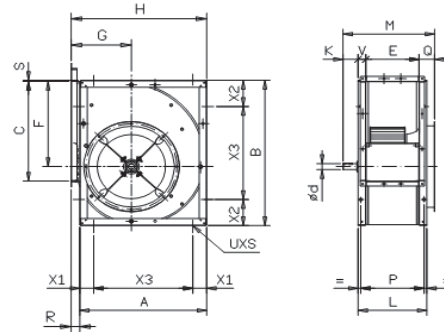

Αξεσουάρ

Ιμάντες - Τροχαλίες

Inverter με Μονοφασική Τάση εισόδου

Inverter με Τριφασική Τάση εισόδου

Ηλεκτροκινητήρες

Ηχοπαγίδα Ορθογωνικής Διατομής

Βάσεις Ηλεκτροκινητήρων

ASH R - LG

ASH R - RD

ASH K - LG

ASH K - RD

Διαστάσεις Σειράς ASH

Τύπος	A (mm)	B (mm)	C (mm)	E (mm)	F (mm)	G (mm)	H (mm)	L (mm)	M (mm)	P (mm)	Q (mm)	R (mm)	S (mm)	V (mm)	K (mm)	X1 (mm)	X2 (mm)	X3 (mm)	t (mm)	t1 (mm)	w (mm)	z (mm)	d (mm)	usx (mm)
ASH 200 R	306	370	257	131	215	164	343	181	295	161	80	37	4	25	59	41	73	224	30	54	6	16,5	20	11x16
ASH 225 R	345	415	287	146	242	180	382	196	310	176	80	37	4	25	59	61	96	224	30	54	6	16,5	20	11x16
ASH 250 R	381	461	321	164	269	195	419	214	328	194	80	38	4	25	59	79	119	224	30	53	6	16,5	20	11x16
ASH 280 R	429	518	360	183	302	215	466	243	357	213	80	37	5	30	64	74,5	119	280	40	57	8	21	25	13x18
ASH 315 R	480	578	403	205	339	236	518	265	379	235	80	38	4	30	64	100	149	280	40	56	8	21	25	13x18
ASH 355 R	544	655	451	229	383	261	578	309	421	269	80	34	7	40	72	95,4	150	355	40	75	8	26	30	13x18
ASH 400 R	609	736	505	256	431	290	649	336	448	296	80	40	5	40	72	127	191	355	40	69	8	26	30	13x18
ASH 450 R	679	827	567	288	485	322	725	368	488	338	80	46	6	40	80	74,5	149	530	50	74	10	30	35	13x18
ASH 500 R	748	918	636	322	538	352	799	402	522	372	80	51	6	40	80	109	194	530	50	72	10	30	35	13x18
ASH 560 R	841	1030	713	361	603	390	891	461	579	411	80	50	8	50	88	155,5	250	530	70	89	12	35	40	13x18
ASH 630 R	940	1157	802	404	679	434	996	504	622	454	80	56	7	50	88	205	314	530	70	89	12	35	40	13x18
ASH 710 K	1050	1303	899	453	765	485	1121	553	749	503	122	71	7	50	124	210	337	630	90	106	14	44,5	50	17x22
ASH 800 K	1181	1468	1008	507	862	540	1255	607	803	557	122	74	8	50	124	236	379	710	90	106	14	44,5	50	17x22
ASH 900 K	1319	1648	1131	569	970	604	1408	669	872	619	122	89	8	50	131	260	424	800	90	106	18	53	60	17x22
ASH 1000 K	1451	1810	1267	638	1065	657	1541	738	940,5	688	121,5	90	10	50	131	276	455	900	90	106	18	53	60	17x22