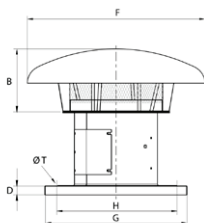

Στις τιμές δεν συμπεριλαμβάνεται Φ.Π.Α.