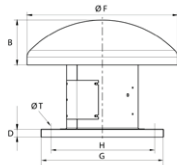

*Στην τιμή δεν περιλαμβάνεται ο εξαιρεστήρας

KIT TM								
Τύπος	B (mm)	D (mm)	F (mm)	G (mm)	H (mm)	T (mm)	Βάρος (Kg)	Τιμή*
KIT TM 35	300	40	619	630	535	12	13	€ 746,00
KIT TM 40	325	40	790	630	535	12	16	€ 690,00
KIT TM 45	325	40	790	710	590	14	19	€ 690,00
KIT TM 56	388	50	1100	905	750	14	33	€ 1.080,00
KIT TM 63	388	50	1100	905	750	14	33	€ 1.196,00
KIT TM 71	388	50	1100	1100	840	14	45	€ 1.242,00
KIT TM 80	390	50	1250	1100	840	14	45	€ 1.579,00
KIT TM 90	427	50	1500	1250	950	14	56	€ 1.706,00