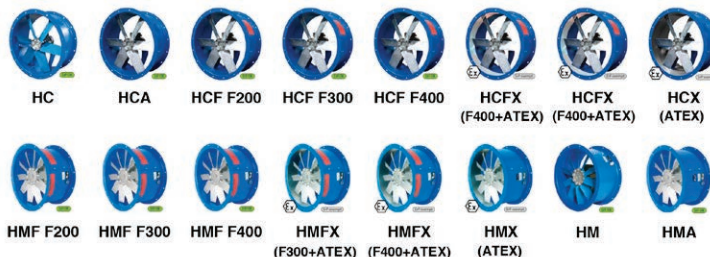

Στις τιμές δεν συμπεριλαμβάνεται Φ.Π.Α.