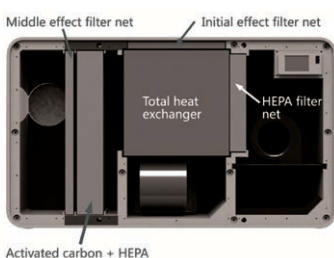

## Εναλλάκτης Θερμότητας Και Σύστημα Καθαρισμού Αέρα ERV BGF-400E

- Σύστημα καθαρισμού και βελτίωσης της ποιότητας του εσωτερικού αέρα σε ένα χώρο, παράλληλα με την ανάκτηση μεγάλου τμήματος της απορριπτόμενης ενέργειας με την χρήση εναλλάκτη θερμότητας
- Η απόδοση του εναλλάκτη είναι 75% εξασφαλίζοντας χαμηλή ενεργειακή κατανάλωση και αντίστοιχη μείωση του κόστους
- Υψηλής ποιότητας φίλτρα HEPA τα οποία απομακρύνουν το 99% των μικροσωματιδίων PM2.5 από τον αέρα
- Ενσωματωμένη ασύρματη σύνδεση με το δίκτυο (WiFi). Μέσω εφαρμογής (smart-app) μας επιτρέπει τον έλεγχο της ποιότητας και των χαρακτηριστικών του αέρα από οποιοδήποτε συσκευή χειρός
- Αθόρυβη λειτουργία
- Οθόνη αφής LCD true color
- Τάση λειτουργίας 230V 50Hz
- Υλικό κατασκευής ενισχυμένο ABS
- Διαστάσεις: 1000mm x 580mm 305mm
- Επίτοιχη τοποθέτηση

### Το φιλτράρισμα του αέρα χωρίζεται σε 4 στάδια

Πρώτο στάδιο: Το στάδιο του προφιλτραρίσματος, στο οποίο συγκρατούνται τα πιο χονδρόκοκκα σωματίδια.  
 Δεύτερο στάδιο: Το φιλτράρισμα μεσαίου μεγέθους σωματιδίων και ρύπων.  
 Τρίτο στάδιο: Το στάδιο του ενεργού άνθρακα (διάσπαση οσμών) παράλληλα με την χρήση φίλτρου HEPA υψηλής συγκράτησης.  
 Τέταρτο στάδιο: Το στάδιο του τελικού φιλτραρίσματος με τη χρήση διπλού φίλτρου HEPA, εξασφαλίζοντας την απομάκρυνση σωματιδίων μεγέθους 0.3μm.

Οθόνη αφής LCD true color. Η οθόνη εκτός από την κατάσταση λειτουργίας της συσκευής, μας παρέχει όλες τις απαραίτητες πληροφορίες για την ποιότητα καθώς και τα χαρακτηριστικά του αέρα στο χώρο μας όπως υγρασία, θερμοκρασία, περιεκτικότητα του αέρα σε μικροσωματίδια κ.λπ..