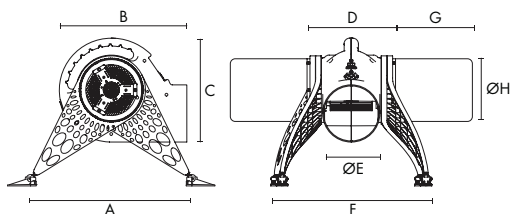

PoziDry Pro	
Τύπος	Τιμή
PoziDry Pro	⌘
PoziDry Pro Heater	⌘

Δωμάτιο	PoziDry Pro		PoziDry Pro	
	Χαμηλή ταχύτητα	Κανονική ταχύτητα	Χαμηλή ταχύτητα	Κανονική ταχύτητα
	Παροχή (m <sup>3</sup> /h)	Ισχύς (W)	Παροχή (m <sup>3</sup> /h)	Ισχύς (W)
1	47	3,8	90	5,5
2	61	4,2	112	8
3	76	4,8	137	8,5
4	90	5,2	159	11
5	104	6,5	180	14
Εύρος ρύθμισης	36-216	-	36-216	-

Τύπος	Διαστάσεις (mm)							
	A (mm)	B (mm)	C (mm)	D (mm)	ØE (mm)	F (mm)	G (mm)	ØH
PoziDry Pro	300-650	447	364	310	200	400-600	300	220

Το PoziDry Pro διατίθεται (κατόπιν ζήτησης) με ένα εύκολο στην εγκατάσταση σύστημα θέρμανσης 500W, ικανό για να αυξήσει τη θερμοκρασία του αέρα κατά 10°C κατά τους ψυχρότερους μήνες.