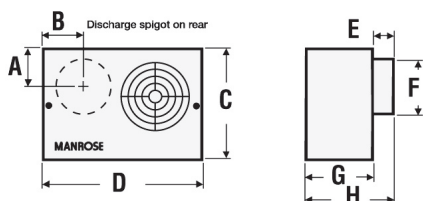

CF 200 S Series

Type	Power (WATT)	Voltage Volt	Air flow (m³/h)	Noise Level dB (A)	Price
CF 200 S	45	230	110	45	€ 56,00

CF 200 S Series Dimensions

Type	A (mm)	B (mm)	C (mm)	D (mm)	E (mm)	F (mm)	G (mm)	H (mm)
CF 200 S	65	65	185	260	45	98	90	135