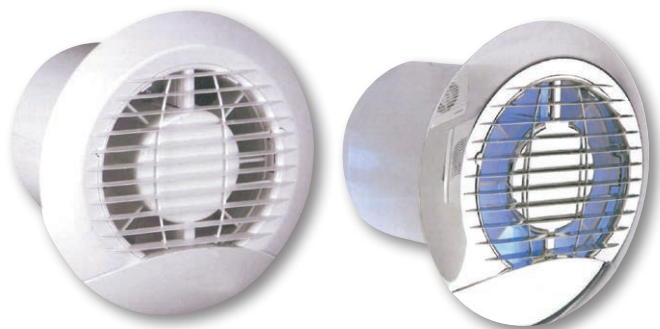

Εξαεριστήρες Σειράς HAYLO

- Η Σειρά HAYLO είναι σχεδιασμένη για τον εξαερισμό χώρων, μικρών και μεσαίων διαστάσεων
- Κορυφαία ποιότητα κατασκευής
- Εύκολη τοποθέτηση
- Χαμηλή στάθμη θορύβου
- Δυνατότητα τοποθέτησης σε ψευδοροφή και σύνδεσης με το δίκτυο των αεραγωγών
- Ενσωματωμένο τάμπερ αντεπιστροφής
- Παροχή **95 m³/h**
- Η Σειρά HAYLO διατίθεται με δύο προσόψεις στην ίδια συσκευασία (λευκό και χρώμιο)

Σειρά HAYLO

Τύπος	Ισχύς (W)	Παροχή (m ³ /h)	Στάθμη θορύβου dB (A)	Τιμή
HAYLO 100	16	95	34	€ 34,00

Διαστάσεις Σειράς HAYLO

Τύπος	A mm	B mm	C mm	D mm
HAYLO 100	157	19	98	107

Εξαεριστήρες Σειράς WA

- Διαθέσιμοι σε μεγέθη: 100, 120 και 150mm
- Παροχές από 98m³/h έως 198m³/h
- Βαθμός Προστασίας **IPX4**
- Κατασκευασμένοι από θερμοπλαστικό υλικό ABS για μεγάλη διάρκεια ζωής
- Εύκολη τοποθέτηση και εγκατάσταση
- Αθόρυβη λειτουργία
- Κατάλληλοι για τον εξαερισμό χώρων, μικρών και μεσαίων διαστάσεων

Σειρά WA

Τύπος	Διάμετρος (mm)	Ισχύς (W)	Παροχή (m ³ /h)	Βαθμός Προστασίας	Τιμή
WA 100	100	14	98	IPX4	€ 21,00
WA 120	120	17	150	IPX4	€ 25,00
WA 150	150	20	198	IPX4	€ 31,00
WA 100T	100	14	98	IPX4	€ 30,00
WA 120T	120	17	150	IPX4	€ 38,00
WA 150T	150	20	198	IPX4	€ 52,00