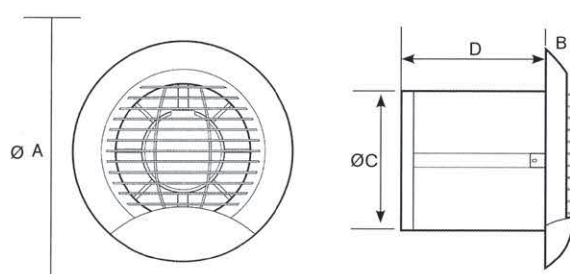

Εξαεριστήρες Σειράς HAYLO

- Η Σειρά HAYLO είναι σχεδιασμένη για τον εξαερισμό χώρων, μικρών και μεσαίων διαστάσεων
- Κορυφαία ποιότητα κατασκευής
- Εύκολη τοποθέτηση
- Χαμηλή στάθμη θορύβου
- Δυνατότητα τοποθέτησης σε ψευδοροφή και σύνδεσης με το δίκτυο των αεραγωγών
- Ενσωματωμένο τάμπερ αντεπιστροφής
- Παροχή **95 m³/h**
- Η Σειρά HAYLO διατίθεται με δύο προσόψεις στην ίδια συσκευασία (λευκό και χρώμιο)

Σειρά HAYLO

Τύπος	Ισχύς (W)	Παροχή (m ³ /h)	Στάθμη θορύβου dB (A)	Τιμή
HAYLO 100	16	95	34	€ 34,00

Διαστάσεις Σειράς HAYLO

Τύπος	A mm	B mm	C mm	D mm
HAYLO 100	157	19	98	107

Εξαεριστήρες Σειράς WA

- Διαθέσιμοι σε μεγέθη: 100, 120 και 150mm
- Παροχές από 98m³/h έως 198m³/h
- Βαθμός Προστασίας **IPX4**
- Κατασκευασμένοι από θερμοπλαστικό υλικό ABS για μεγάλη διάρκεια ζωής
- Εύκολη τοποθέτηση και εγκατάσταση
- Αθόρυβη λειτουργία
- Κατάλληλοι για τον εξαερισμό χώρων, μικρών και μεσαίων διαστάσεων

Σειρά WA

Τύπος	Διάμετρος (mm)	Ισχύς (W)	Παροχή (m ³ /h)	Βαθμός Προστασίας	Τιμή
WA 100	100	14	98	IPX4	€ 21,00
WA 120	120	17	150	IPX4	€ 25,00
WA 150	150	20	198	IPX4	€ 31,00
WA 100T	100	14	98	IPX4	€ 30,00
WA 120T	120	17	150	IPX4	€ 38,00
WA 150T	150	20	198	IPX4	€ 52,00

Διαστάσεις Σειράς WA

Τύπος	Ø	A mm	B mm	C mm	D mm	X mm	Y mm	W mm	Z mm
WA 100	100	150	150	129	129	154	154	87	77
WA 120	120	150	150	129	129	154	154	87	77
WA 150	150	184	184	161	161	188	188	87	77