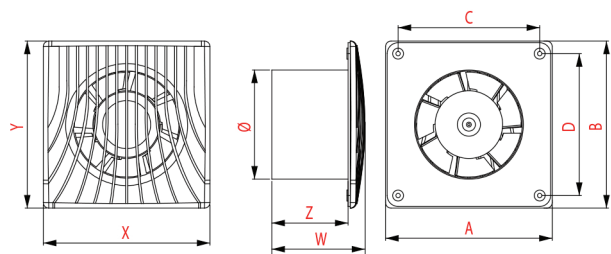

Σειρά HAYLO

Τύπος	Ισχύς (W)	Παροχή (m ³ /h)	Στάθμη θορύβου dB (A)	Τιμή
HAYLO 100	16	95	34	€ 34,00

Διαστάσεις Σειράς HAYLO

Τύπος	A mm	B mm	C mm	D mm
HAYLO 100	157	19	98	107

Εξαεριστήρες Σειράς WA

- Διαθέσιμοι σε μεγέθη: 100, 120 και 150mm
- Παροχές από 98m³/h έως 198m³/h
- Βαθμός Προστασίας **IPX4**
- Κατασκευασμένοι από θερμοπλαστικό υλικό ABS για μεγάλη διάρκεια ζωής
- Εύκολη τοποθέτηση και εγκατάσταση
- Αθόρυβη λειτουργία
- Κατάλληλοι για τον εξαερισμό χώρων, μικρών και μεσαίων διαστάσεων

Σειρά WA

Τύπος	Διάμετρος (mm)	Ισχύς (W)	Παροχή (m ³ /h)	Βαθμός Προστασίας	Τιμή
WA 100	100	14	98	IPX4	€ 21,00
WA 120	120	17	150	IPX4	€ 25,00
WA 150	150	20	198	IPX4	€ 31,00
WA 100T	100	14	98	IPX4	€ 30,00
WA 120T	120	17	150	IPX4	€ 38,00
WA 150T	150	20	198	IPX4	€ 52,00

Διαστάσεις Σειράς WA

Τύπος	Ø	A mm	B mm	C mm	D mm	X mm	Y mm	W mm	Z mm
WA 100	100	150	150	129	129	154	154	87	77
WA 120	120	150	150	129	129	154	154	87	77
WA 150	150	184	184	161	161	188	188	87	77