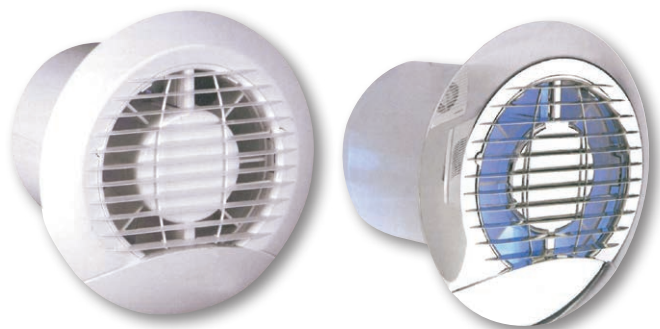

## Εξαεριστήρες Σειράς HAYLO

- Η Σειρά HAYLO είναι σχεδιασμένη για τον εξαερισμό χώρων, μικρών και μεσαίων διαστάσεων
- Κορυφαία ποιότητα κατασκευής
- Εύκολη τοποθέτηση
- Χαμηλή στάθμη θορύβου
- Δυνατότητα τοποθέτησης σε ψευδοροφή και σύνδεσης με το δίκτυο των αεραγωγών
- Ενσωματωμένο τάμπερ αντεπιστροφής
- Παροχή **95 m<sup>3</sup>/h**
- Η Σειρά HAYLO διατίθεται με δύο προσόψεις στην ίδια συσκευασία (λευκό και χρώμιο)

### Σειρά HAYLO

Τύπος	Ισχύς (W)	Παροχή (m <sup>3</sup> /h)	Στάθμη θορύβου dB (A)	Τιμή
HAYLO 100	16	95	34	€ 34,00

## Εξαεριστήρες Σειράς WA

- Διαθέσιμοι σε μεγέθη: 100, 120 και 150mm
- Παροχές από 98m<sup>3</sup>/h έως 198m<sup>3</sup>/h
- Βαθμός Προστασίας **IPX4**
- Κατασκευασμένοι από θερμοπλαστικό υλικό ABS για μεγάλη διάρκεια ζωής
- Εύκολη τοποθέτηση και εγκατάσταση
- Αθόρυβη λειτουργία
- Κατάλληλοι για τον εξαερισμό χώρων, μικρών και μεσαίων διαστάσεων