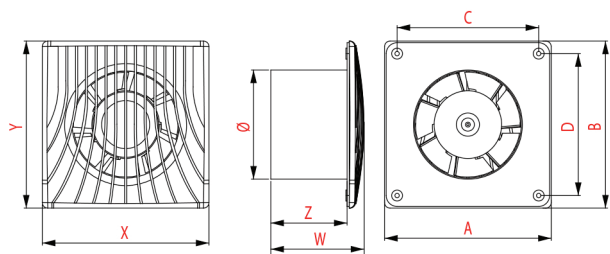

### Διαστάσεις Σειράς HAYLO

Τύπος	A mm	B mm	C mm	D mm
HAYLO 100	157	19	98	107

## Εξαεριστήρες Σειράς WA

- Διαθέσιμοι σε μεγέθη: 100, 120 και 150mm
- Παροχές από 98m<sup>3</sup>/h έως 198m<sup>3</sup>/h
- Βαθμός Προστασίας **IPX4**
- Κατασκευασμένοι από θερμοπλαστικό υλικό ABS για μεγάλη διάρκεια ζωής
- Εύκολη τοποθέτηση και εγκατάσταση
- Αθόρυβη λειτουργία
- Κατάλληλοι για τον εξαερισμό χώρων, μικρών και μεσαίων διαστάσεων

### Διαστάσεις Σειράς WA

Τύπος	Ø	A mm	B mm	C mm	D mm	X mm	Y mm	W mm	Z mm
WA 100	100	150	150	129	129	154	154	87	77
WA 120	120	150	150	129	129	154	154	87	77
WA 150	150	184	184	161	161	188	188	87	77