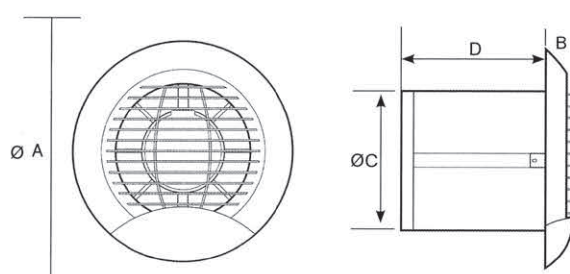

Εξαεριστήρες Σειράς HAYLO

- Η Σειρά HAYLO είναι σχεδιασμένη για τον εξαερισμό χώρων, μικρών και μεσαίων διαστάσεων
- Κορυφαία ποιότητα κατασκευής
- Εύκολη τοποθέτηση
- Χαμηλή στάθμη θορύβου
- Δυνατότητα τοποθέτησης σε ψευδοροφή και σύνδεσης με το δίκτυο των αεραγωγών
- Ενσωματωμένο τάμπερ αντεπιστροφής
- Παροχή **95 m³/h**
- Η Σειρά HAYLO διατίθεται με δύο προσόψεις στην ίδια συσκευασία (λευκό και χρώμιο)