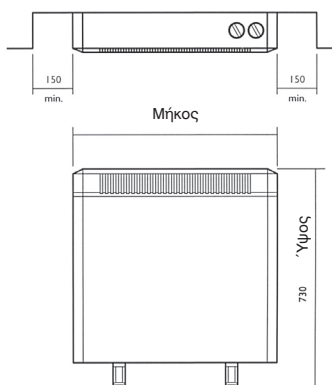

Θερμοσυσσωρευτές Σειράς VASH

- Θερμαντικά σώματα κατάλληλα για οικιακή χρήση.
- Οι θερμοσυσσωρευτές της σειράς **VASH** είναι απλοί στην τοποθέτησή τους και οικονομικοί στην λειτουργία τους.
- Ιδανικοί για χρήση σε καθιστικά, διαδρόμους, υπνοδωμάτια, γραφεία κλπ.
- Ευρεία γκάμα αποδόσεων από **850 W** έως και **3400 W**.
- Οι θερμοσυσσωρευτές αποθηκεύουν ενέργεια την περίοδο χαμηλού τιμολογίου (π.χ. τις βραδυνές ώρες) και την αποδίδουν στο χώρο όταν εμείς επιλέξουμε, εξασφαλίζοντας μεγαλύτερη οικονομία ρεύματος.
- Οι θερμοσυσσωρευτές της σειράς **VASH** διατίθενται και με ενσωματωμένο θερμοστάτη (**σειρά VASH A**), εξασφαλίζοντας ακόμα μεγαλύτερη οικονομία ρεύματος έως και **15 %**.
- Τάση: **220-240V / 50Hz**.
- Προστασία **IP 20**.
- Η είσοδος των καλωδίων είναι στο πίσω μέρος της μονάδας στην κάτω δεξιά πλευρά.

Σειρά VASH

Τύπος	Αριθμός Τούβλων	Ισχύς Watt	Μήκος (mm)	Ύψος (mm)	Πλάτος (mm)	Βάρος Kg	Τιμή
VASH 6	4	850	315	730	150	43	€ 341,00
VASH 12	8	1.700	540	730	150	79	€ 541,00
VASH 18	12	2.550	765	730	150	116	€ 720,00
VASH 24	16	3.400	990	730	150	152	€ 903,00
VASH 12 A	8	1.700	540	730	150	79	€ 563,00
VASH 18 A	12	2.550	765	730	150	116	€ 735,00
VASH 24 A	16	3.400	990	730	150	152	€ 923,00