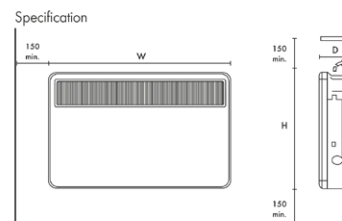

## Θερμαντικά σώματα σειράς VAPH (Panel)

- Τα θερμαντικά σώματα της σειράς VAPH (Panel) είναι ιδανικά για χώρους όπως υπνοδωμάτια, γραφεία κ.λπ.
- Κατασκευή εναρμονισμένη με Lot 20 της οδηγίας ErP
- Όλα τα σώματα έχουν ένα ενσωματωμένο ρυθμιζόμενο θερμοστάτη που προσφέρει πλήρες φάσμα θερμοκρασιών, συμπεριλαμβάνοντας μία ρύθμιση για προστασία από παγετό
- Διατίθενται σε 4 μοντέλα, με αποδόσεις από 500W έως και 3000W
- Τάση: 230V/50Hz
- Για μέγιστη ασφάλεια, υπάρχει θερμικό προστασίας σε όλα τα μοντέλα για προστασία από υπερθέρμανση, σε περίπτωση που η εξωτερική γρίλια καλυφθεί κατά λάθος
- Κομψή εμφάνιση σε λευκό χρώμα και πολύ καλή απόδοση
- Καταλαμβάνουν ελάχιστο χώρο. Στηρίζονται στον τοίχο και παρέχονται με βάσεις στήριξης και καλώδιο συνδεδεμένο στην κάτω δεξιά πλευρά της μονάδας

Σειρά VAPH						
Τύπος	Ισχύς (kW)	Μήκος (mm)	Ύψος (mm)	Πλάτος (mm)	Βάρος (Kg)	Τιμή
VAPH50TE	0,50	430	430	108	4,6	€ 434,00
VAPH75TE	0,75	620	430	108	5,9	€ 455,00
VAPH100TE	1,00	620	430	108	5,9	€ 476,00
VAPH125TE	1,25	690	430	108	6,1	€ 497,00
VAPH150TE	1,50	690	430	108	6,1	€ 534,00
VAPH200TE	2,00	860	430	108	7,8	€ 560,00
VAPH300TE	3,00	860	430	143	8,7	€ 635,00

Σειρά VACH2						
Τύπος	Ισχύς (kW)	Μήκος (mm)	Ύψος (mm)	Πλάτος (mm)	Βάρος (Kg)	Τιμή
VACH2-TC Standard	2,00	530	370	110	2,3	€ 58,00
VACH2T-TC Timer	2,00	530	370	110	2,3	€ 71,00