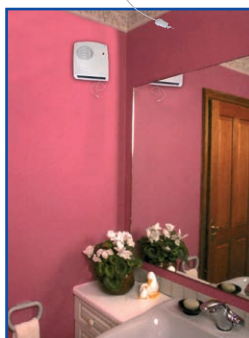

Αερόθερμο VADH 2

Το αερόθερμο τοίχου της **Vent-Axia** έχει θερμική απόδοση **2kW** και λειτουργεί μέσω κορδονιού για να είναι σύμφωνα με τις προδιαγραφές ασφαλείας για μπάνια.

Οι σχεδιασμένες υπό κλίση γρίλιες του αυξάνουν την κατανομή της θερμότητας στο χώρο.

Επίσης περιλαμβάνει προεγκαταστημένο θερμοστάτη που παρέχει προστασία από υπερθέρμανση και είναι προρυθμισμένο να ρίχνει την απόδοσή του στο **1kW**, σε περίπτωση που αυξηθεί η θερμοκρασία του χώρου.

- Θερμική απόδοση **2kW**
- **IP 24**
- Σχεδιασμένο σύμφωνα με **BEAB**
- Επίτοιχη τοποθέτηση, με κορδόνι λειτουργίας

Σειρά VADH 2

Τύπος	Ισχύς (kW)	Μήκος (mm)	Ύψος (mm)	Πλάτος (mm)	Βάρος Kg	Τιμή
VADH 2	2,00	300	190	115	2	€ 118,00

Αερόθερμο VAFH

- Αερόθερμο δαπέδου 2 θερμαντικών θέσεων **1kW & 2 kW**
- Δυνατότητα λειτουργίας μόνο σαν ανεμιστήρας
- Ενσωματωμένος θερμοστάτης
- Κέλυφος ασφαλείας

Σειρά VAFH

Τύπος	Ισχύς (kW)	Μήκος (mm)	Ύψος (mm)	Πλάτος (mm)	Τιμή
VAFH 2TC	1,00 & 2,00	220	110	220	€ 44,00