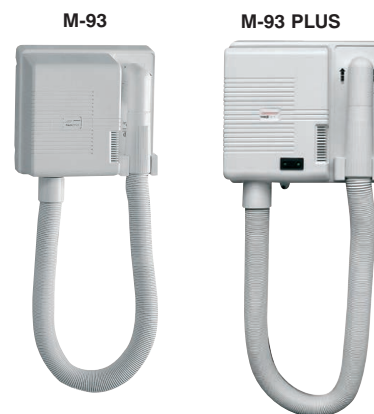

Στεγνωτήρας Χεριών MOD. M-99 AC OPTIMA (Bright)

- Αρίστης κατασκευής και πολυτελούς εμφάνισης
- Υψηλή απόδοση - χαμηλή στάθμη θορύβου
- Λειτουργία με φωτοκύτταρο
- Διαστάσεις: 302 x 255 x 140mm
- Βάρος: 4,20 Kgr
- Ισχύς: 1.510 Watt
- Στροφές: 2.800 Rpm
- Παροχή: 200 m³/h
- Στάθμη θορύβου: 60dB (A)

Τύπος	Τιμή
MOD. M-99 AC OPTIMA (Bright)	€ 402,00

Στεγνωτήρας Χεριών MOD. M-99 ACS OPTIMA (Satin)

- Αρίστης κατασκευής και πολυτελούς εμφάνισης
- Υψηλή απόδοση - χαμηλή στάθμη θορύβου
- Λειτουργία με φωτοκύτταρο
- Διαστάσεις: 302 x 255 x 140mm
- Βάρος: 4,20 Kgr
- Ισχύς: 1.510 Watt
- Στροφές: 2.800 Rpm
- Παροχή: 200 m³/h
- Στάθμη θορύβου: 60dB (A).

Τύπος	Τιμή
MOD. M-99 ACS OPTIMA (Satin)	€ 402,00

Στεγνωτήρες Μαλλιών Επίτοιχοι Σειράς MOD M-93

- Επίτοιχος στεγνωτήρας μαλλιών με ενιαίο συμπαγές κέλυφος κατασκευασμένο από πολυκαρβονικό υλικό, υψηλής αντοχής
- Διατίθεται σε λευκό χρώμα
- Ο ηλεκτροκινητήρας έχει ισχύ **70W** (συνολική καταναλισκόμενη ισχύς 750W) και διαθέτει θερμικό προστασίας
- Τάση λειτουργίας **230V / 50Hz**
- Το μοντέλο **M-93 PLUS** διαθέτει **πρίζα για ξυριστική μηχανή**
- Αυτόματη έναρξη της λειτουργίας του στεγνωτήρα μόλις ο βραχίονας απομακρυνθεί από τη βάση
- Κατάλληλοι για δωμάτια ξενοδοχείων, γυμναστήρια κ.α.