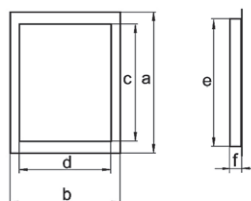

### Σειρά DM

Τύπος	a (mm)	b (mm)	c (mm)	g (mm)	e (mm)	d (mm)	y (mm)
DM 150x150	196,5	196,5	146,5	148,5	148,5	146,5	30
DM 150x200	246,5	196,5	196,5	148,5	198,5	146,5	30
DM 150x300	346,5	196,5	296,5	148,5	298,5	146,5	30
DM 200x200	246,5	246,5	196,5	198,5	198,5	196,5	30
DM 200x250	296,5	246,5	246,5	198,5	248,5	196,5	30
DM 200x300	346,5	246,5	296,5	198,5	298,5	196,5	30
DM 200x400	446,5	246,5	396,5	198,5	398,5	196,5	30
DM 250x250	296,5	296,5	246,5	248,5	248,5	246,5	30
DM 250x300	346,5	296,5	296,5	248,5	298,5	246,5	30
DM 300x300	346,5	346,5	296,5	298,5	298,5	296,5	30
DM 300x400	446,5	346,5	396,5	298,5	398,5	296,5	30
DM 300x500	546,5	346,5	496,5	298,5	498,5	296,5	30
DM 400x400	446,5	446,5	396,5	398,5	398,5	396,5	30
DM 400x500	546,5	446,5	496,5	398,5	498,5	396,5	30
DM 500x500	546,5	546,5	496,5	498,5	498,5	496,5	30
DM 600x600	646,5	646,5	596,5	598,5	598,5	596,5	30

## Θυρίδα Επίσκεψης Αεραγωγών (Μεταλλική)

Μεταλλικές θυρίδες επίσκεψης για τοποθέτηση σε ορθογωνικής διατομής αεραγωγούς.

Τύπος	Διαστάσεις (mm)	Τιμή
YAD 10 x 6	250 x 150	€ 34,00
YAD 16 x 12	400 x 300	€ 57,00

Μεταλλικές θυρίδες επίσκεψης για τοποθέτηση σε κυκλικής διατομής αεραγωγούς.

Τύπος	Διαστάσεις (mm)	Τιμή
RAD 10 x 6	250 x 150	€ 39,00
RAD 16 x 12	400 x 300	€ 65,00