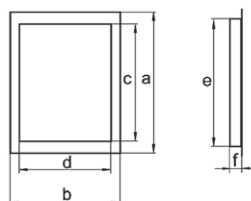

Σειρά DM

Τύπος	a (mm)	b (mm)	c (mm)	g (mm)	e (mm)	d (mm)	y (mm)
DM 150x150	196,5	196,5	146,5	148,5	148,5	146,5	30
DM 150x200	246,5	196,5	196,5	148,5	198,5	146,5	30
DM 150x300	346,5	196,5	296,5	148,5	298,5	146,5	30
DM 200x200	246,5	246,5	196,5	198,5	198,5	196,5	30
DM 200x250	296,5	246,5	246,5	198,5	248,5	196,5	30
DM 200x300	346,5	246,5	296,5	198,5	298,5	196,5	30
DM 200x400	446,5	246,5	396,5	198,5	398,5	196,5	30
DM 250x250	296,5	296,5	246,5	248,5	248,5	246,5	30
DM 250x300	346,5	296,5	296,5	248,5	298,5	246,5	30
DM 300x300	346,5	346,5	296,5	298,5	298,5	296,5	30
DM 300x400	446,5	346,5	396,5	298,5	398,5	296,5	30
DM 300x500	546,5	346,5	496,5	298,5	498,5	296,5	30
DM 400x400	446,5	446,5	396,5	398,5	398,5	396,5	30
DM 400x500	546,5	446,5	496,5	398,5	498,5	396,5	30
DM 500x500	546,5	546,5	496,5	498,5	498,5	496,5	30
DM 600x600	646,5	646,5	596,5	598,5	598,5	596,5	30

Θυρίδα Επίσκεψης Αεραγωγών (Μεταλλική)

Μεταλλικές θυρίδες επίσκεψης για τοποθέτηση σε ορθογωνικής διατομής αεραγωγούς.

Τύπος	Διαστάσεις (mm)	Τιμή
YAD 10 x 6	250 x 150	€ 34,00
YAD 16 x 12	400 x 300	€ 57,00

Μεταλλικές θυρίδες επίσκεψης για τοποθέτηση σε κυκλικής διατομής αεραγωγούς.

Τύπος	Διαστάσεις (mm)	Τιμή
RAD 10 x 6	250 x 150	€ 39,00
RAD 16 x 12	400 x 300	€ 65,00