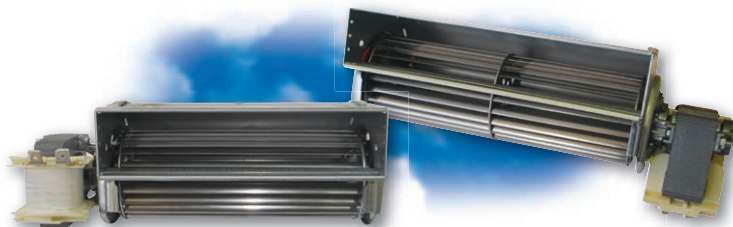

Φυγοκεντρικοί Εξαεριστήρες Σειράς CROSS FLOW

- Φυγοκεντρικός εξαεριστήρας **CROSS FLOW** με διάμετρο φτερωτής 60mm.
- Χαμηλή στάθμη θορύβου.
- Κατάλληλος για ενεργειακά τζάκια τύπου κασέτας ή για ειδική εφαρμογή ανοικτού τζακιού μη ενεργειακού.
- Ηλεκτροκινητήρες εξαιρετικής ποιότητας και τεχνολογικής πρωτοπορίας του Γερμανικού οίκου **ebm-papst**.

Τύπος	Διαμ.Φτερωτής	Μήκος Φτερωτής	Ισχύς	Παροχή	Τιμή
CROSS FLOW 125	Ø 60 mm	125 mm	16 W	120 m ³ /h	42,00 €
CROSS FLOW 180	Ø 60 mm	180 mm	31 W	160 m ³ /h	49,00 €
CROSS FLOW 300	Ø 60 mm	300 mm	50 W	290 m ³ /h	60,00 €

Εξαεριστήρας Τζακιού (frame fan)

- Φυγοκεντρικός εξαεριστήρας τζακιού κατάλληλος για την μεταφορά αέρα (**max 80°C**) απο το δίκτυο των αεραγωγών σε επιμέρους χώρους της κατοικίας όπως υπνοδωμάτια, λουτρό κλπ.
- Παροχή **160 m³/h**.
- Ισχύς **20 W**.
- Διαστάσεις 120x120x38 mm.
- Ηλεκτροκινητήρες εξαιρετικής ποιότητας και τεχνολογικής πρωτοπορίας του Γερμανικού οίκου **ebm-papst**.