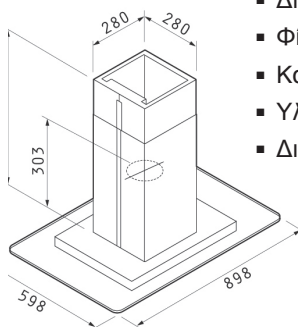

A 100 N Cilindro Isola N Νησίδα Οροφής

Υψηλή απόδοση με μοτέρ Turbo/210W.

- Απορροφητικότητα **950m³/h**.
- Στάθμη Θορύβου 47dB.
- Φωτισμός με 2 σποτ αλογόνου.
- Διακόπτες Ηλεκτρονικοί.
- Φίλτρα μεταλλικά πλενόμενα.
- Καμινάδα μεταβλητού μήκους.
- Υλικό κατασκευής **Inox 440/304**.
- Διαστάσεις 43cm.

Cilindro Isola N

Τύπος	Παροχή m ³ /h	Χρώμα	Διαστάσεις cm	Τιμή
Cilindro Isola N	950	Inox	43	€ 1468,00

A 126 N Lotus N Νησίδα Οροφής

Υψηλή απόδοση με μοτέρ Turbo/210W.

- Απορροφητικότητα **950m³/h**.
- Στάθμη Θορύβου 48dB.
- Φωτισμός με 2 σποτ αλογόνου.
- Διακόπτες Ηλεκτρονικοί.
- Φίλτρα μεταλλικά πλενόμενα.
- Καμινάδα μεταβλητού μήκους.
- Υλικό κατασκευής **Inox 440/304** και γυαλί ασφαλείας.
- Διαστάσεις 90cm.

Lotus N

Τύπος	Παροχή m ³ /h	Χρώμα	Διαστάσεις cm	Τιμή
Lotus N 90	950	Inox	90	€ 1328,00