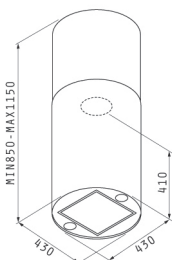

A 100 N Cilindro Isola N Νησίδα Οροφής

Υψηλή απόδοση με μοτέρ Turbo/210W.

- Απορροφητικότητα **950m³/h**.
- Στάθμη Θορύβου 47dB.
- Φωτισμός με 2 σποτ αλογόνου.
- Διακόπτες Ηλεκτρονικοί.
- Φίλτρα μεταλλικά πλενόμενα.
- Καμινάδα μεταβλητού μήκους.
- Υλικό κατασκευής **Inox 440/304**.
- Διαστάσεις 43cm.

Cilindro Isola N

Τύπος	Παροχή m ³ /h	Χρώμα	Διαστάσεις cm	Τιμή
Cilindro Isola N	950	Inox	43	€ 1468,00

A 126 N Lotus N Νησίδα Οροφής

Υψηλή απόδοση με μοτέρ Turbo/210W.

- Απορροφητικότητα **950m³/h**.
- Στάθμη Θορύβου 48dB.
- Φωτισμός με 2 σποτ αλογόνου.
- Διακόπτες Ηλεκτρονικοί.
- Φίλτρα μεταλλικά πλενόμενα.
- Καμινάδα μεταβλητού μήκους.
- Υλικό κατασκευής **Inox 440/304** και γυαλί ασφαλείας.
- Διαστάσεις 90cm.

Lotus N

Τύπος	Παροχή m ³ /h	Χρώμα	Διαστάσεις cm	Τιμή
Lotus N 90	950	Inox	90	€ 1328,00