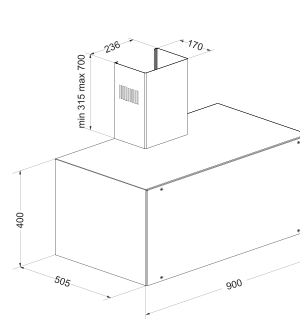

A113 - DH 1097 Καμινάδα Τοίχου

- Υψηλής αισθητικής, πρωτοποριακός σχεδιασμός, άριστο μοντέρνο design
- Δυνατότητα αλλαγής χρωμάτων με λαμπτήρα φθορισμού RGB
- Εξαιρετική ποιότητα κατασκευής
- Υψηλή απόδοση με μοτέρ τριών ταχυτήτων
- Ισχύς **200W**
- Παροχή **1.000 m³/h - 470Pa**
- Φωτισμός με **2 x 20W** λάμπες αλογόνου
- Διαθέτει διακόπτη χρονοκαθυστέρησης (timer)
- Διάμετρος αεραγωγού απαγωγής **150mm**
- Στάθμη θορύβου max **55 dB (A)**

DH 1097

| Τύπος | Παροχή m ³ /h | Χρώμα | Διαστάσεις cm | Τιμή |
|---------|--------------------------|-------|---------------|------------|
| DH 1097 | 1.000 | Inox | 90x50,5 | € 1.492,00 |

A 102 N Vietri N Καμινάδα Τοίχου

Υψηλή απόδοση με μοτέρ Turbo/210W

- Απορροφητικότητα **800m³/h**
- Στάθμη Θορύβου **48dB**
- Φωτισμός με 2 σποτ αλογόνου
- Διακόπτες Ηλεκτρονικοί
- Φίλτρα μεταλλικά πλενόμενα
- Καμινάδα μεταβλητού μήκους
- Υλικό κατασκευής **Inox 440/304** και γυαλί ασφαλείας
- Διαστάσεις 90cm