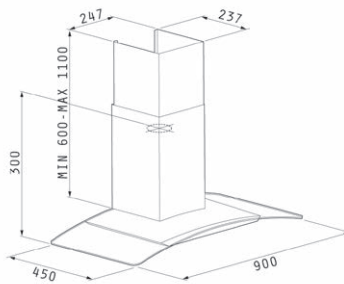

A113 - DH 1097 Καμινάδα Τοίχου

- Υψηλής αισθητικής, πρωτοποριακός σχεδιασμός, άριστο μοντέρνο design
- Δυνατότητα αλλαγής χρωμάτων με λαμπτήρα φθορισμού RGB
- Εξαιρετική ποιότητα κατασκευής
- Υψηλή απόδοση με μοτέρ τριών ταχυτήτων
- Ισχύς **200W**
- Παροχή **1.000 m³/h - 470Pa**
- Φωτισμός με **2 x 20W** λάμπες αλογόνου
- Διαθέτει διακόπτη χρονοκαθυστέρησης (timer)
- Διάμετρος αεραγωγού απαγωγής **150mm**
- Στάθμη θορύβου max **55 dB (A)**

DH 1097

| Τύπος | Παροχή m ³ /h | Χρώμα | Διαστάσεις cm | Τιμή |
|---------|--------------------------|-------|---------------|------------|
| DH 1097 | 1.000 | Inox | 90x50,5 | € 1.492,00 |

A 102 N Vietri N Καμινάδα Τοίχου

Υψηλή απόδοση με μοτέρ Turbo/210W

- Απορροφητικότητα **800m³/h**
- Στάθμη Θορύβου **48dB**
- Φωτισμός με 2 σποτ αλογόνου
- Διακόπτες Ηλεκτρονικοί
- Φίλτρα μεταλλικά πλενόμενα
- Καμινάδα μεταβλητού μήκους
- Υλικό κατασκευής **Inox 440/304** και γυαλί ασφαλείας
- Διαστάσεις 90cm

| Vietri N | | | | |
|-------------|--------------------------|-------|---------------|------------|
| Τύπος | Παροχή m ³ /h | Χρώμα | Διαστάσεις cm | Τιμή |
| Vietri N 90 | 800 | Inox | 90 | € 1.070,00 |