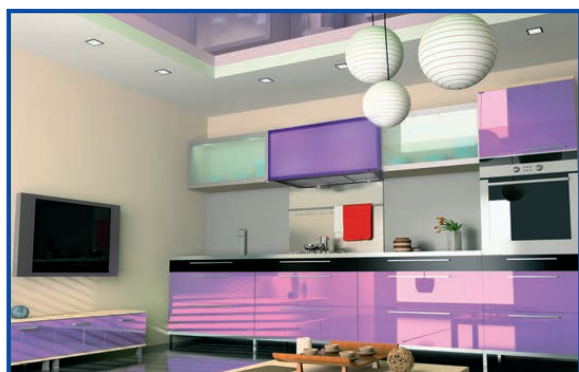

A113 - DH 1097 Καμινάδα Τοίχου

- Υψηλής αισθητικής, πρωτοποριακός σχεδιασμός, άριστο μοντέρνο design
- Δυνατότητα αλλαγής χρωμάτων με λαμπτήρα φθορισμού RGB
- Εξαιρετική ποιότητα κατασκευής
- Υψηλή απόδοση με μοτέρ τριών ταχυτήτων
- Ισχύς **200W**
- Παροχή **1.000 m³/h - 470Pa**
- Φωτισμός με **2 x 20W** λάμπες αλογόνου
- Διαθέτει διακόπτη χρονοκαθυστέρησης (timer)
- Διάμετρος αεραγωγού απαγωγής **150mm**
- Στάθμη θορύβου max **55 dB (A)**

DH 1097

| Τύπος | Παροχή m ³ /h | Χρώμα | Διαστάσεις cm | Τιμή |
|---------|--------------------------|-------|---------------|------------|
| DH 1097 | 1.000 | Inox | 90x50,5 | € 1.492,00 |

A 102 N Vietri N Καμινάδα Τοίχου