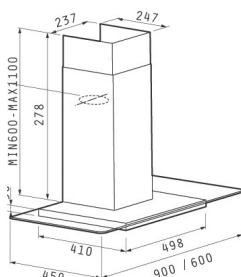

A 105 N Ravello N Καμινάδα Τοίχου

Υψηλή απόδοση με μοτέρ Turbo/210W

- Απορροφητικότητα **950m³/h**
- Στάθμη Θορύβου 48dB
- Φωτισμός με 2 σποτ αλογόνου
- Διακόπτες Ηλεκτρονικοί
- Φίλτρα μεταλλικά πλενόμενα
- Καμινάδα μεταβλητού μήκους
- Υλικό κατασκευής **Inox 440/304** και γυαλί ασφαλείας
- Διαστάσεις 90cm και 60cm

Ravello N				
Τύπος	Παροχή m ³ /h	Χρώμα	Διαστάσεις cm	Τιμή
Ravello N 60	950	Inox	60	€ 830,00
Ravello N 90	950	Inox	90	€ 908,00

A 106 N Rondo N Καμινάδα Τοίχου

- Απορροφητικότητα **700m³/h**
- Στάθμη Θορύβου 43dB
- Φωτισμός με λάμπες αλογόνου
- Μοτέρ 180W
- Φίλτρα μεταλλικά πλενόμενα
- Καμινάδα μεταβλητού μήκους
- Υλικό κατασκευής **Inox 440/304**
- Διαστάσεις 90cm και 60cm

Rondo N				
Τύπος	Παροχή m ³ /h	Χρώμα	Διαστάσεις cm	Τιμή
Rondo N 60	700	Inox	60	€ 436,00
Rondo N 90	700	Inox	90	€ 514,00