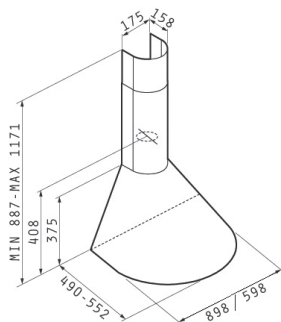

A 105 N Ravello N Καμινάδα Τοίχου

Υψηλή απόδοση με μοτέρ Turbo/210W

- Απορροφητικότητα **950m³/h**
- Στάθμη Θορύβου 48dB
- Φωτισμός με 2 σποτ αλογόνου
- Διακόπτες Ηλεκτρονικοί
- Φίλτρα μεταλλικά πλενόμενα
- Καμινάδα μεταβλητού μήκους
- Υλικό κατασκευής **Inox 440/304** και γυαλί ασφαλείας
- Διαστάσεις 90cm και 60cm

Ravello N				
Τύπος	Παροχή m ³ /h	Χρώμα	Διαστάσεις cm	Τιμή
Ravello N 60	950	Inox	60	€ 830,00
Ravello N 90	950	Inox	90	€ 908,00

A 106 N Rondo N Καμινάδα Τοίχου

- Απορροφητικότητα **700m³/h**
- Στάθμη Θορύβου 43dB
- Φωτισμός με λάμπες αλογόνου
- Μοτέρ 180W
- Φίλτρα μεταλλικά πλενόμενα
- Καμινάδα μεταβλητού μήκους
- Υλικό κατασκευής **Inox 440/304**
- Διαστάσεις 90cm και 60cm

Rondo N				
Τύπος	Παροχή m ³ /h	Χρώμα	Διαστάσεις cm	Τιμή
Rondo N 60	700	Inox	60	€ 436,00
Rondo N 90	700	Inox	90	€ 514,00