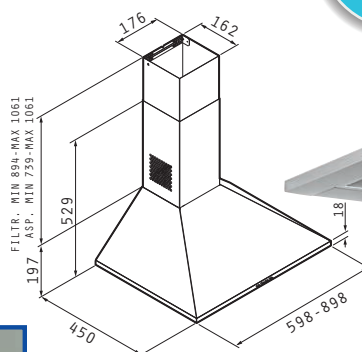

A 107 N Plana Amalfi N Καμινάδα Τοίχου

Υψηλή απόδοση με μοτέρ Turbo/250W

- Απορροφητικότητα **900m³/h**
- Φωτισμός με 2 σποτ αλογόνου
- Διακόπτες Ηλεκτρονικοί
- Φίλτρα μεταλλικά πλενόμενα 3 (90cm), 2 (60cm)
- Καμινάδα μεταβλητού μήκους
- Υλικό κατασκευής **Inox**
- Διαστάσεις 90cm και 60cm

A 107 N Plana Amalfi N

Τύπος	Παροχή m ³ /h	Χρώμα	Διαστάσεις cm	Τιμή
A 107 N Plana Amalfi N 60	900	Inox	60 x 45	€ 774,00
A 107 N Plana Amalfi N 90	900	Inox	90 x 45	€ 890,00

A 110 N Camino Meta N Καμινάδα Τοίχου

Υψηλή απόδοση με μοτέρ 120W

- Απορροφητικότητα **650 m³/h**
- Λάμπες LED
- Πατητοί διακόπτες
- Φίλτρα μεταλλικά πλενόμενα 3 (90cm), 2 (60cm)
- Καμινάδα μεταβλητού μήκους
- Υλικό κατασκευής **Inox**
- Διαστάσεις 90cm, 70cm και 60cm

A 110 N Camino Meta N

Τύπος	Παροχή m ³ /h	Χρώμα	Διαστάσεις cm	Τιμή
A 110 N Camino Meta N 60	650	Inox	60 x 45	€ 270,00
A 110 N Camino Meta N 70	650	Inox	70 x 45	π
A 110 N Camino Meta N 90	650	Inox	90 x 45	€ 380,00