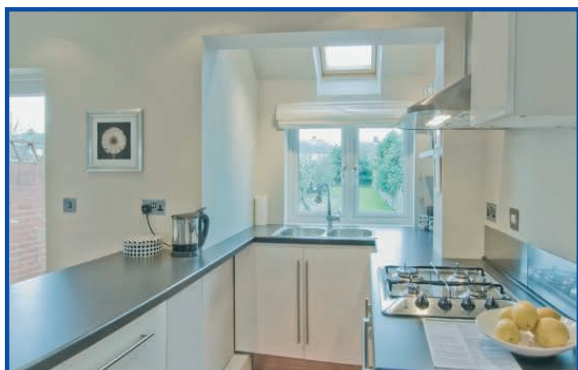

A 110 N Camino Meta N

Τύπος	Παροχή m³/h	Χρώμα	Διαστάσεις cm	Τιμή
A 110 N Camino Meta N 60	650	Inox	60 x 45	€ 270,00
A 110 N Camino Meta N 70	650	Inox	70 x 45	π
A 110 N Camino Meta N 90	650	Inox	90 x 45	€ 380,00