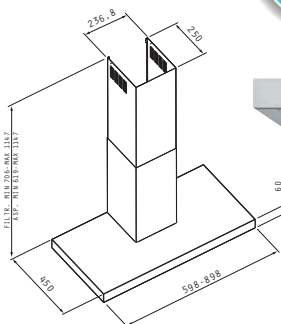

A 107 N Plana Amalfi N Καμινάδα Τοίχου

Υψηλή απόδοση με μοτέρ Turbo/250W

- Απορροφητικότητα **900m³/h**
- Φωτισμός με 2 σποτ αλογόνου
- Διακόπτες Ηλεκτρονικοί
- Φίλτρα μεταλλικά πλενόμενα 3 (90cm), 2 (60cm)
- Καμινάδα μεταβλητού μήκους
- Υλικό κατασκευής **Inox**
- Διαστάσεις 90cm και 60cm

A 107 N Plana Amalfi N

Τύπος	Παροχή m ³ /h	Χρώμα	Διαστάσεις cm	Τιμή
A 107 N Plana Amalfi N 60	900	Inox	60 x 45	€ 774,00
A 107 N Plana Amalfi N 90	900	Inox	90 x 45	€ 890,00

A 110 N Camino Meta N Καμινάδα Τοίχου

Υψηλή απόδοση με μοτέρ 120W

- Απορροφητικότητα **650 m³/h**
- Λάμπες LED
- Πατητοί διακόπτες
- Φίλτρα μεταλλικά πλενόμενα 3 (90cm), 2 (60cm)
- Καμινάδα μεταβλητού μήκους
- Υλικό κατασκευής **Inox**
- Διαστάσεις 90cm, 70cm και 60cm

A 110 N Camino Meta N

Τύπος	Παροχή m ³ /h	Χρώμα	Διαστάσεις cm	Τιμή
A 110 N Camino Meta N 60	650	Inox	60 x 45	€ 270,00
A 110 N Camino Meta N 70	650	Inox	70 x 45	π
A 110 N Camino Meta N 90	650	Inox	90 x 45	€ 380,00