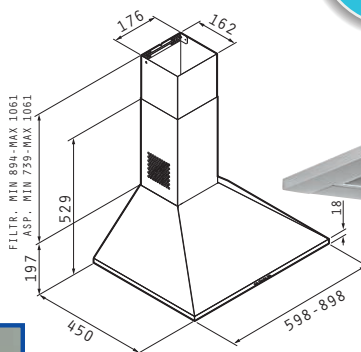

A 107 N Plana Amalfi N Καμινάδα Τοίχου

Υψηλή απόδοση με μοτέρ Turbo/250W

- Απορροφητικότητα **900m³/h**
- Φωτισμός με 2 σποτ αλογόνου
- Διακόπτες Ηλεκτρονικοί
- Φίλτρα μεταλλικά πλενόμενα 3 (90cm), 2 (60cm)
- Καμινάδα μεταβλητού μήκους
- Υλικό κατασκευής **Inox**
- Διαστάσεις 90cm και 60cm

A 107 N Plana Amalfi N

Τύπος	Παροχή m ³ /h	Χρώμα	Διαστάσεις cm	Τιμή
A 107 N Plana Amalfi N 60	900	Inox	60 x 45	€ 774,00
A 107 N Plana Amalfi N 90	900	Inox	90 x 45	€ 890,00

A 110 N Camino Meta N Καμινάδα Τοίχου

Υψηλή απόδοση με μοτέρ 120W

- Απορροφητικότητα **650 m³/h**
- Λάμπες LED
- Πατητοί διακόπτες
- Φίλτρα μεταλλικά πλενόμενα 3 (90cm), 2 (60cm)
- Καμινάδα μεταβλητού μήκους
- Υλικό κατασκευής **Inox**
- Διαστάσεις 90cm, 70cm και 60cm

A 110 N Camino Meta N

Τύπος	Παροχή m ³ /h	Χρώμα	Διαστάσεις cm	Τιμή
A 110 N Camino Meta N 60	650	Inox	60 x 45	€ 270,00
A 110 N Camino Meta N 70	650	Inox	70 x 45	π
A 110 N Camino Meta N 90	650	Inox	90 x 45	€ 380,00