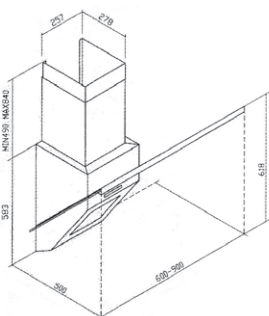

A 112 N Sorrento N Καμινάδα Τοίχου

Υψηλή απόδοση με μοτέρ PLUS/250W

- Απορροφητικότητα **1.000 m³/h**
- Φωτισμός με 2 σπώτ αλογόνου
- Διακόπτες ηλεκτρονικοί
- Φίλτρα μεταλλικά πλενόμενα
3 (90cm), 2 (60cm)
- Καμινάδα μεταβλητού μήκους
- Υλικό κατασκευής Inox
- Διαστάσεις 90cm και 60cm

A 112 N Sorrento N				
Τύπος	Παροχή m ³ /h	Χρώμα	Διαστάσεις cm	Τιμή
A 112 N Sorrento N 60	1.000	Inox	60 x 45	€ 514,00
A 112 N Sorrento N 90	1.000	Inox	90 x 45	€ 578,00

A129 - KA146 - Καμινάδα Τοίχου

- Σύγχρονη τεχνολογία κατασκευής, μοντέρνος σχεδιασμός
- Υψηλή απόδοση με μοτέρ τριών ταχυτήτων απορροφητικότητας **1.000 m³/h**
- Υλικό κατασκευής **Inox / Γυαλί ασφαλείας**
- Φωτισμός με **2 x 20W** λάμπες αλογόνου
- Φίλτρα μεταλλικά πλενόμενα
- Καμινάδα μεταβλητού μήκους
- Διαθέτει διακόπτη χρονοκαθυστέρησης (timer)
- Χειρισμός με ηλεκτρονικό πληκτρολόγιο (blue light)
- Διάμετρος αεραγωγού απαγωγής **150mm**.
- Στάθμη θορύβου max **58 dB (A)**

KA 146				
Τύπος	Παροχή m ³ /h	Χρώμα	Διαστάσεις cm	Τιμή
KA 146 - 60	1.000	Inox	60 x 50	€ 1.210,00
KA 146 - 90	1.000	Inox	90 x 50	€ 1.360,00