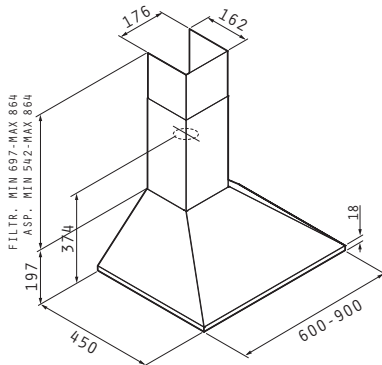

A 112 N Sorrento N Καμινάδα Τοίχου

Υψηλή απόδοση με μοτέρ PLUS/250W

- Απορροφητικότητα **1.000 m³/h**
- Φωτισμός με 2 σπώτ αλογόνου
- Διακόπτες ηλεκτρονικοί
- Φίλτρα μεταλλικά πλενόμενα
3 (90cm), 2 (60cm)
- Καμινάδα μεταβλητού μήκους
- Υλικό κατασκευής Inox
- Διαστάσεις 90cm και 60cm

A 112 N Sorrento N				
Τύπος	Παροχή m ³ /h	Χρώμα	Διαστάσεις cm	Τιμή
A 112 N Sorrento N 60	1.000	Inox	60 x 45	€ 514,00
A 112 N Sorrento N 90	1.000	Inox	90 x 45	€ 578,00

A129 - KA146 - Καμινάδα Τοίχου

- Σύγχρονη τεχνολογία κατασκευής, μοντέρνος σχεδιασμός
- Υψηλή απόδοση με μοτέρ τριών ταχυτήτων απορροφητικότητας **1.000 m³/h**
- Υλικό κατασκευής **Inox / Γυαλί ασφαλείας**
- Φωτισμός με **2 x 20W** λάμπες αλογόνου
- Φίλτρα μεταλλικά πλενόμενα
- Καμινάδα μεταβλητού μήκους
- Διαθέτει διακόπτη χρονοκαθυστέρησης (timer)
- Χειρισμός με ηλεκτρονικό πληκτρολόγιο (blue light)
- Διάμετρος αεραγωγού απαγωγής **150mm**.
- Στάθμη θορύβου max **58 dB (A)**

KA 146				
Τύπος	Παροχή m ³ /h	Χρώμα	Διαστάσεις cm	Τιμή
KA 146 - 60	1.000	Inox	60 x 50	€ 1.210,00
KA 146 - 90	1.000	Inox	90 x 50	€ 1.360,00