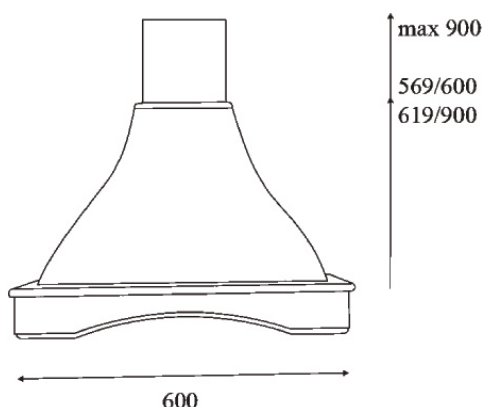

Κ 102 - Goccia Rovereto Καμινάδα Τοίχου

- Σύγχρονη τεχνολογία κατασκευής
- Παραδοσιακός σχεδιασμός
- Υψηλή απόδοση με μοτέρ τριών ταχυτήτων απορροφητικότητας **1.000 m³/h**
- Φωτισμός με λαμπτήρες **2 x 40W**
- Φίλτρα μεταλλικά πλενόμενα
- Χειρισμός με συρόμενα κουμπιά
- Ξύλινη επένδυση (άβαφη)
- Διάμετρος αεραγωγού απαγωγής **150mm**
- Στάθμη θορύβου max **55 dB (A)**

Κ102 - Goccia Rovereto			
Τύπος	Παροχή m ³ /h	Διαστάσεις cm	Τιμή
Goccia Rovereto 60	1.000	60 x 51	€ 677,00

Κ103 - Orchidea Καμινάδα Τοίχου

- Σύγχρονη τεχνολογία κατασκευής
- Παραδοσιακός σχεδιασμός
- Υψηλή απόδοση με μοτέρ τριών ταχυτήτων απορροφητικότητας **1.000 m³/h**
- Φωτισμός με λαμπτήρες **2 x 40W**
- Φίλτρα μεταλλικά πλενόμενα
- Χειρισμός με συρόμενα κουμπιά
- Ξύλινη επένδυση (άβαφη)
- Διάμετρος αεραγωγού απαγωγής **150mm**
- Στάθμη θορύβου max **55 dB (A)**

Orchidea			
Τύπος	Παροχή m ³ /h	Διαστάσεις cm	Τιμή
Orchidea 60	1.000	60 x 50	€ 772,00
Orchidea 90	1.000	90 x 50	€ 784,00