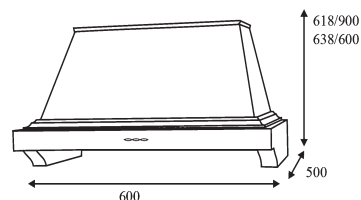

Κ 102 - Goccia Rovereto Καμινάδα Τοίχου

- Σύγχρονη τεχνολογία κατασκευής
- Παραδοσιακός σχεδιασμός
- Υψηλή απόδοση με μοτέρ τριών ταχυτήτων απορροφητικότητας **1.000 m³/h**
- Φωτισμός με λαμπτήρες **2 x 40W**
- Φίλτρα μεταλλικά πλενόμενα
- Χειρισμός με συρόμενα κουμπιά
- Ξύλινη επένδυση (άβαφη)
- Διάμετρος αεραγωγού απαγωγής **150mm**
- Στάθμη θορύβου max **55 dB (A)**

Κ102 - Goccia Rovereto			
Τύπος	Παροχή m ³ /h	Διαστάσεις cm	Τιμή
Goccia Rovereto 60	1.000	60 x 51	€ 677,00

Κ103 - Orchidea Καμινάδα Τοίχου

- Σύγχρονη τεχνολογία κατασκευής
- Παραδοσιακός σχεδιασμός
- Υψηλή απόδοση με μοτέρ τριών ταχυτήτων απορροφητικότητας **1.000 m³/h**
- Φωτισμός με λαμπτήρες **2 x 40W**
- Φίλτρα μεταλλικά πλενόμενα
- Χειρισμός με συρόμενα κουμπιά
- Ξύλινη επένδυση (άβαφη)
- Διάμετρος αεραγωγού απαγωγής **150mm**
- Στάθμη θορύβου max **55 dB (A)**

Orchidea			
Τύπος	Παροχή m ³ /h	Διαστάσεις cm	Τιμή
Orchidea 60	1.000	60 x 50	€ 772,00
Orchidea 90	1.000	90 x 50	€ 784,00